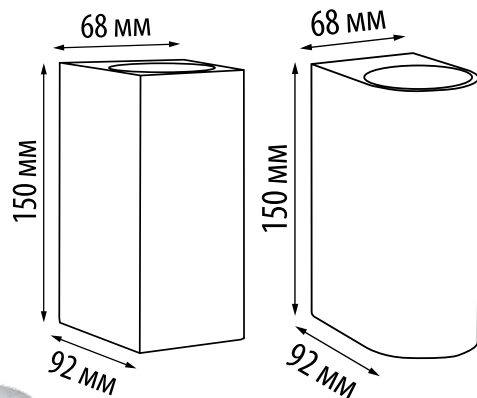

Светильники уличные настенные накладные под лампу GU10

- Корпус — сплав поликарбоната (PC) и ABS пластика
- Рассеиватель — пластик PC
- Патрон — керамика

Предназначены для архитектурно-художественного освещения: для декоративной и ориентирующей подсветки фасадов зданий.

Наименование	Код для заказа	Цоколь лампы	Размер светильника	Кол-во в транспортной упаковке
			ММ	ШТ.
UUL-P41A 6W/GU10 IP65 MARBLE	UL-00011361	GU10	68x75x92	30
UUL-P51A 6W/GU10 IP65 MARBLE	UL-00011359	GU10	68x75x92	30
UUL-P42A 2x6W/GU10 IP65 MARBLE	UL-00011362	2xGU10	68x150x92	20
UUL-P52A 2x6W/GU10 IP65 MARBLE	UL-00011360	2xGU10	68x150x92	20