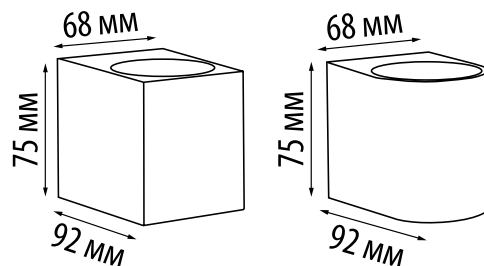

Светильники уличные настенные накладные под лампу GU10

- Корпус — сплав поликарбоната (PC) и ABS пластика
- Рассеиватель — пластик PC
- Патрон — керамика

Предназначены для архитектурно-художественного освещения: для декоративной и ориентирующей подсветки фасадов зданий.

Наименование	Код для заказа	Цоколь лампы	Размер светильника	Кол-во в транспортной упаковке
			ММ	ШТ.
UUL-P41A 6W/GU10 IP65 MARBLE	UL-00011361	GU10	68x75x92	30
UUL-P51A 6W/GU10 IP65 MARBLE	UL-00011359	GU10	68x75x92	30
UUL-P42A 2x6W/GU10 IP65 MARBLE	UL-00011362	2xGU10	68x150x92	20
UUL-P52A 2x6W/GU10 IP65 MARBLE	UL-00011360	2xGU10	68x150x92	20