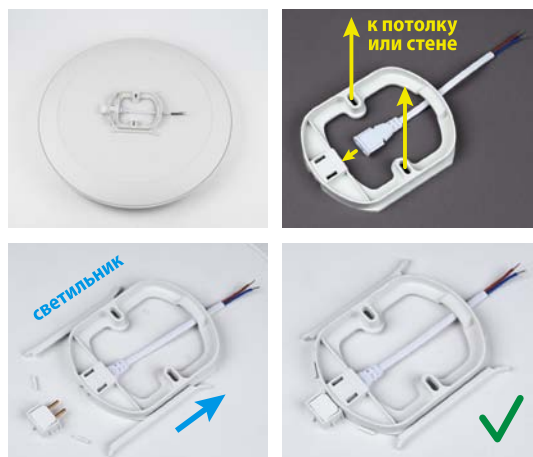

НОВИНКА!

VOLPE

В НАЛИЧИИ
НА СКЛАДЕ

- ПЛОТНЫЙ РАССЕЙВАТЕЛЬ И ЛИНЗЫ ДЛЯ ДОСТИЖЕНИЯ РАВНОМЕРНОГО СВЕЧЕНИЯ

- УДОБНОЕ КРЕПЛЕНИЕ И ПОДКЛЮЧЕНИЕ

- УПРАВЛЕНИЕ С ПОМОЩЬЮ НАСТЕННОГО ВЫКЛЮЧАТЕЛЯ

При установке нескольких светильников в одном помещении необходимо подключать все светильники к одному настенному выключателю света для одновременного переключения всех светильников в один режим.