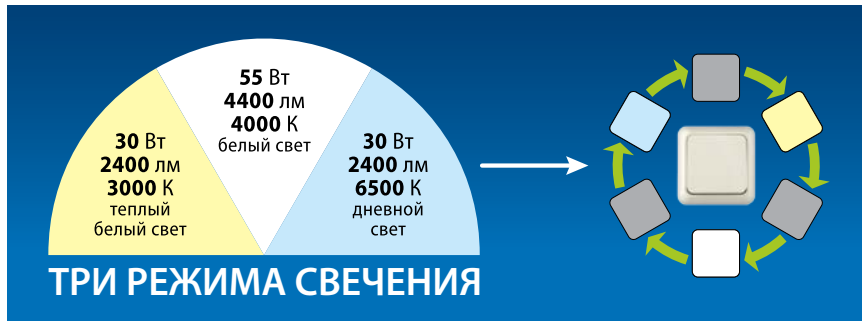

НОВИНКА!

VOLPE

В НАЛИЧИИ
НА СКЛАДЕ

- ПЛОТНЫЙ РАССЕЙВАТЕЛЬ И ЛИНЗЫ ДЛЯ ДОСТИЖЕНИЯ РАВНОМЕРНОГО СВЕЧЕНИЯ

- УДОБНОЕ КРЕПЛЕНИЕ И ПОДКЛЮЧЕНИЕ

- УПРАВЛЕНИЕ С ПОМОЩЬЮ НАСТЕННОГО ВЫКЛЮЧАТЕЛЯ

При установке нескольких светильников в одном помещении необходимо подключать все светильники к одному настенному выключателю света для одновременного переключения всех светильников в один режим.