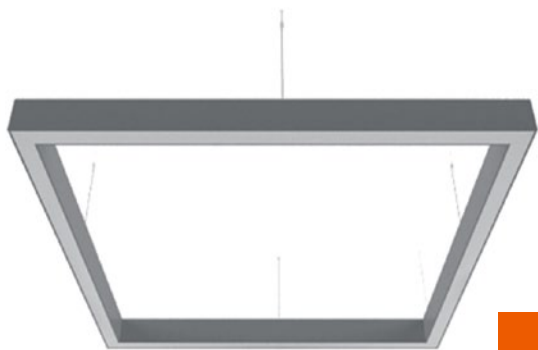

# Светодиодные светильники линейные ULO-K

Для освещения торговых залов,  
галерей и офисов.  
Подходят для жилых  
помещений.

Варианты исполнения цвета корпуса:  
серебристый, чёрный, бронза, шампань

от **176**  
до **265В**

**5**  
ЛЕТ  
ГАРАНТИИ

**50 000**  
ЧАСОВ СЛУЖБЫ

**120**  
лм/Вт

Наименование	Код для заказа	Мощность Вт	Световой поток лм	Цветовая температура К	Угол светового потока °	Габаритные размеры мм	Класс энергопотребления	Транспортная упаковка шт.
ULO-K12A 30W/4000K/S25 IP40 SILVER	UL-00011506	30	3600	4000	120	250×250×70	A+	1
ULO-K12A 30W/5000K/S25 IP40 SILVER	UL-00011507	30	3660	5000		250×250×70		1
ULO-K12A 60W/4000K/S50 IP40 SILVER	UL-00011508	60	7200	4000		500×500×70		1
ULO-K12A 60W/5000K/S50 IP40 SILVER	UL-00011509	60	7320	5000		500×500×70		1
ULO-K12A 90W/4000K/S75 IP40 SILVER	UL-00011510	90	10800	4000		750×750×70		1
ULO-K12A 90W/5000K/S75 IP40 SILVER	UL-00011511	90	10980	5000		750×750×70		1
ULO-K12A 120W/4000K/S120 IP40 SILVER	UL-00011512	120	14400	4000		1200×1200×70		1
ULO-K12A 120W/5000K/S120 IP40 SILVER	UL-00011513	120	14640	5000		1200×1200×70		1