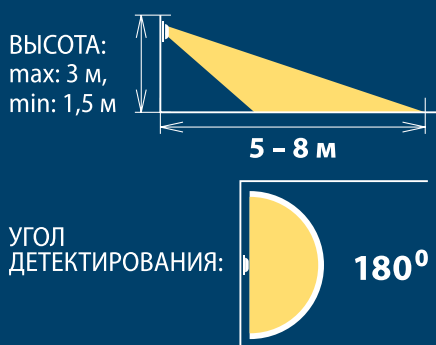

с датчиком движения и освещенности

Зона действия датчика