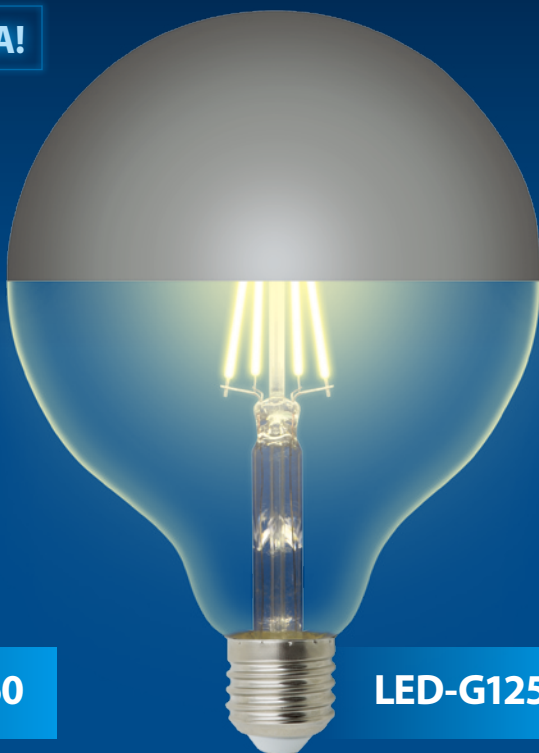

## Светодиодные лампы SKY с зеркальным отражателем

# SKY

В НАЛИЧИИ  
НА СКЛАДЕ

НОВИНКА!

LED-A60

LED-G125

### Зеркальный отражатель:

- уменьшает потери света
- создает направленный световой поток и делает его более ярким
- уменьшает слепящий эффект
- улучшает внешний вид помещения.

Зеркальный отражатель

Наименование	Код	Мощность Вт	Эквивалентная мощность ЛОН Вт	Световой поток лм	Тип цоколя	Цветовая температура К	Свет	Размер лампы (DxL) мм	Угол светового потока °	Тип индивидуальной упаковки	Групповая упаковка шт.	Транспортная упаковка шт.
LED-A60-4W/3000K/E27/CL MIRROR/CHROME PLS02WH	UL-00011795	4	45	450	E27	3000	теплый белый	60x105	180	картон	10	100
LED-A60-4W/4000K/E27/CL MIRROR/CHROME PLS02WH	UL-00011796	4	45	450	E27	4000	белый	60x105	180	картон	10	100
LED-G125-4W/3000K/E27/CL MIRROR/CHROME PLS02WH	UL-00011793	4	45	450	E27	3000	теплый белый	125x172	180	картон	10	100
LED-G125-4W/4000K/E27/CL MIRROR/CHROME PLS02WH	UL-00011794	4	45	450	E27	4000	белый	125x172	180	картон	10	100