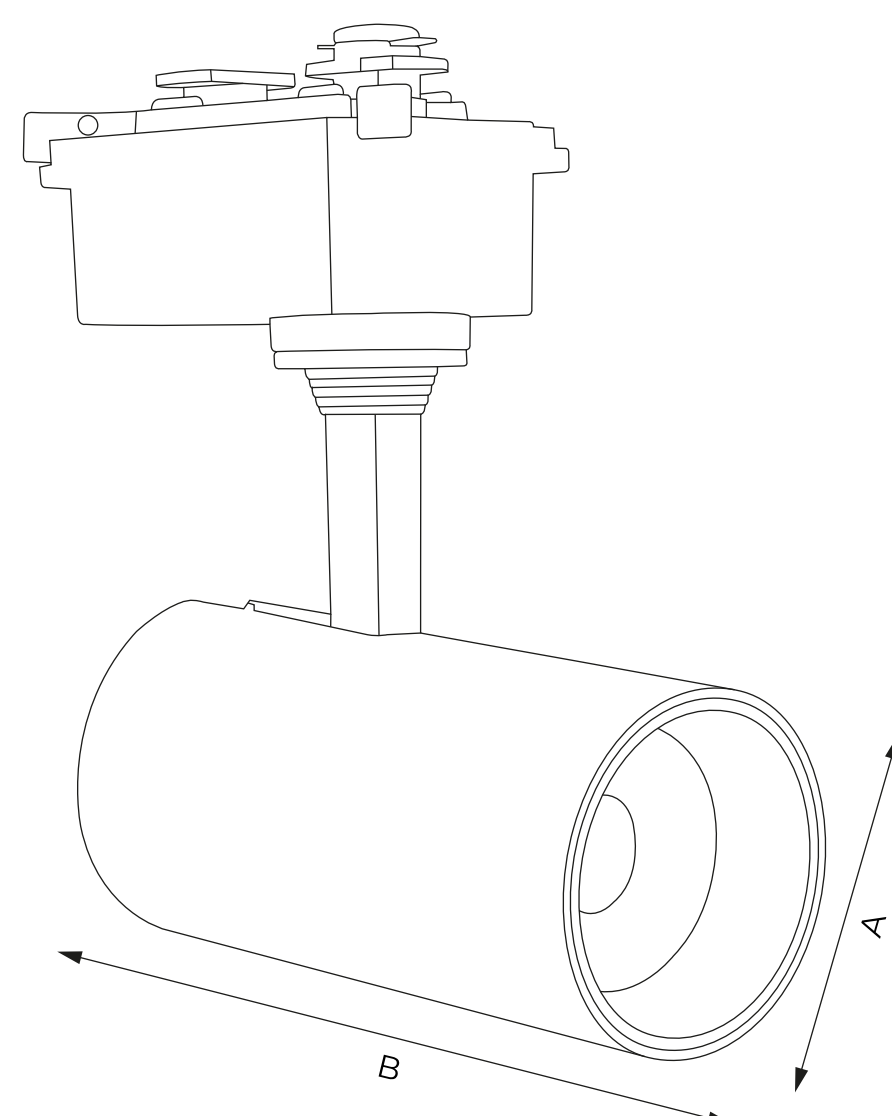

NEW

НОВАЯ СЕРИЯ

Трековых светодиодных
светильников ULB-Q230

NEW

НОВАЯ СЕРИЯ

Трековых светодиодных светильников ULB-Q230

9 Вт

18 Вт

28 Вт

- ◇ УГОЛ СВЕЧЕНИЯ 35 ГРАДУСОВ — ПОДХОДИТ НЕ ТОЛЬКО ДЛЯ АКЦЕНТНОГО ОСВЕЩЕНИЯ, НО И ДЛЯ ОБЩЕГО
- ◇ ДЛЯ МОНТАЖА НА ОДНОФАЗНЫЙ ШИНОПРОВОД
- ◇ ВЫГОДНАЯ ЦЕНА

Ra >80
35°
IP40
230В 50-60Гц
+50° -20°
30000 часов службы
УХЛ4
12 мес. ГАРАНТИЯ

Наименование	Код	Мощность Вт	Световой поток лм	Цветовая температура К	Материал корпуса	Размер (А×В) мм	Масса г	Цвет корпуса	Класс энергопотребления	Тип индивидуальной упаковки	Транспортная упаковка шт.
ULB-Q230 9W/4000K BLACK	UL-00011819	9	720	4000	алюминий	Ø50×105	145	черный	A	картон	80
ULB-Q230 9W/4000K WHITE	UL-00011820	9	720	4000	алюминий	Ø50×105	145	белый	A	картон	80
ULB-Q230 18W/4000K BLACK	UL-00011821	18	1500	4000	алюминий	Ø64×120	198	черный	A	картон	50
ULB-Q230 18W/4000K WHITE	UL-00011822	18	1500	4000	алюминий	Ø64×120	198	белый	A	картон	50
ULB-Q230 28W/4000K BLACK	UL-00011823	28	2400	4000	алюминий	Ø74×140	268	черный	A	картон	40
ULB-Q230 28W/4000K WHITE	UL-00011824	28	2400	4000	алюминий	Ø74×140	268	белый	A	картон	40