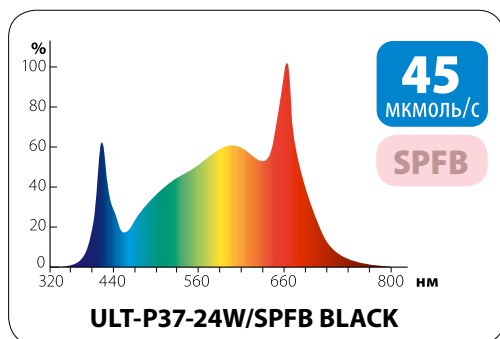

СВЕТОДИОДНЫЕ СВЕТИЛЬНИКИ *ULT-P37*

ДЛЯ РАСТЕНИЙ

Все указанные спектры подходят для кактусов, орхидей, фиалок и декоративных лиственных культур, декоративных черри и досвечивания рассады.