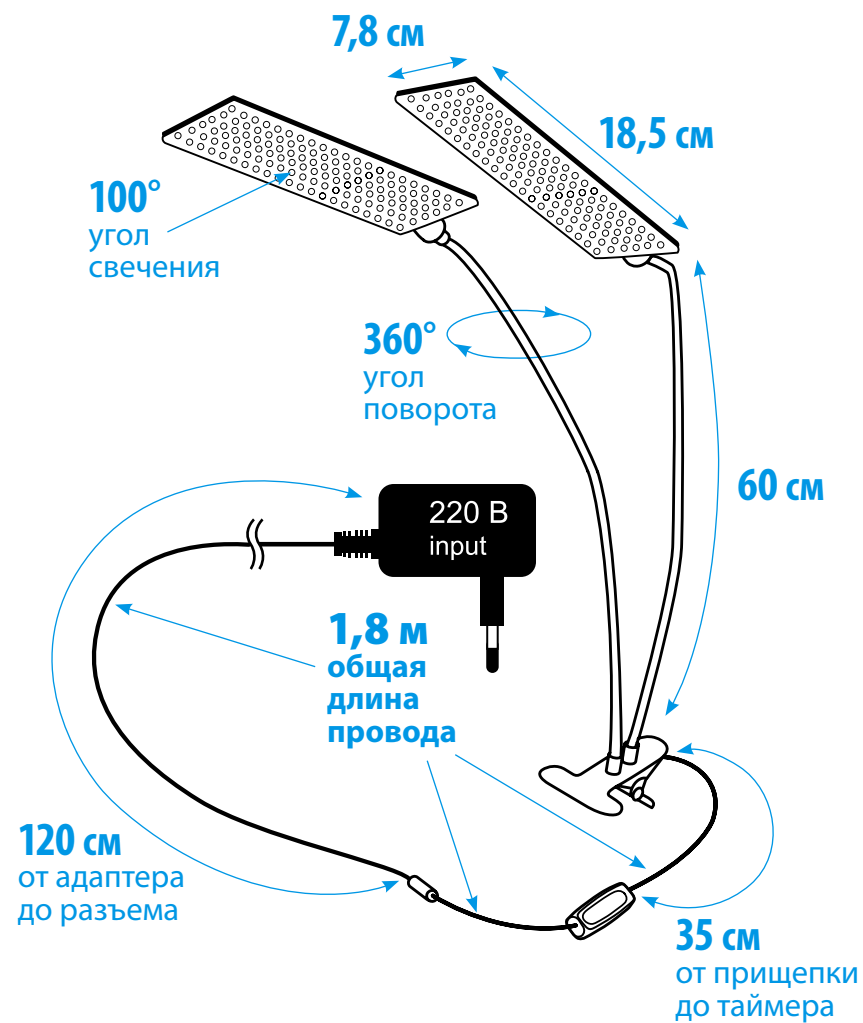

СВЕТОДИОДНЫЕ СВЕТИЛЬНИКИ *ULT-P37*

ДЛЯ РАСТЕНИЙ

Все указанные спектры подходят для кактусов, орхидей, фиалок и декоративных лиственных культур, декоративных черри и досвечивания рассады.