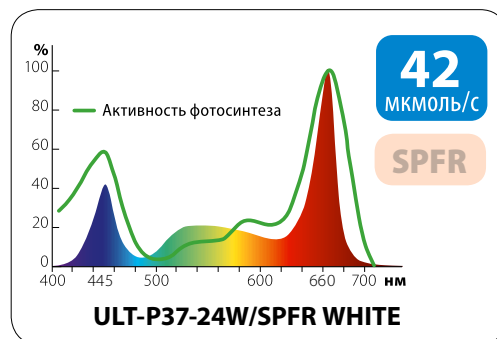

СВЕТОДИОДНЫЕ СВЕТИЛЬНИКИ *ULT-P37*

ДЛЯ РАСТЕНИЙ

Все указанные спектры подходят для кактусов, орхидей, фиалок и декоративных лиственных культур, декоративных черри и досвечивания рассады.