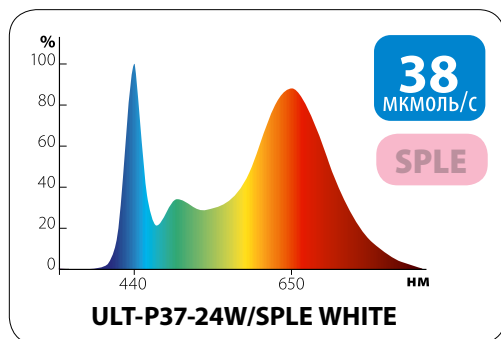

СВЕТОДИОДНЫЕ СВЕТИЛЬНИКИ *ULT-P37*

ДЛЯ РАСТЕНИЙ

Все указанные спектры подходят для кактусов, орхидей, фиалок и декоративных лиственных культур, декоративных черри и досвечивания рассады.