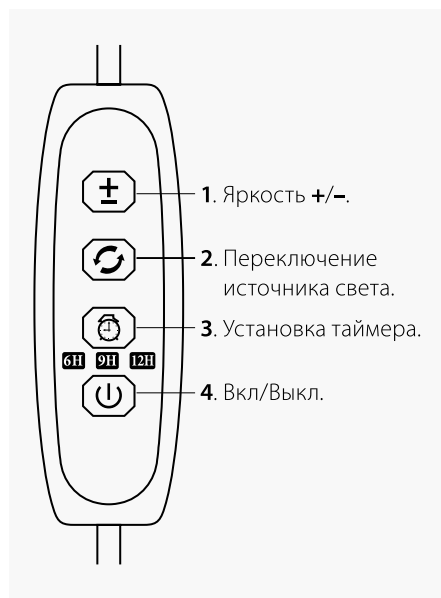

АДАПТЕР В КОМПЛЕКТЕ*

**ВЫКЛЮЧАТЕЛЬ/
ТАЙМЕР**

**СВЕТИЛЬНИК ДОСТУПЕН В 2 ЦВЕТАХ:
ЧЕРНОМ И БЕЛОМ.**

3 режима установки таймера

10 уровней яркости

**Регулирование яркости (диммирование).
Установка таймера включения/выключения.**