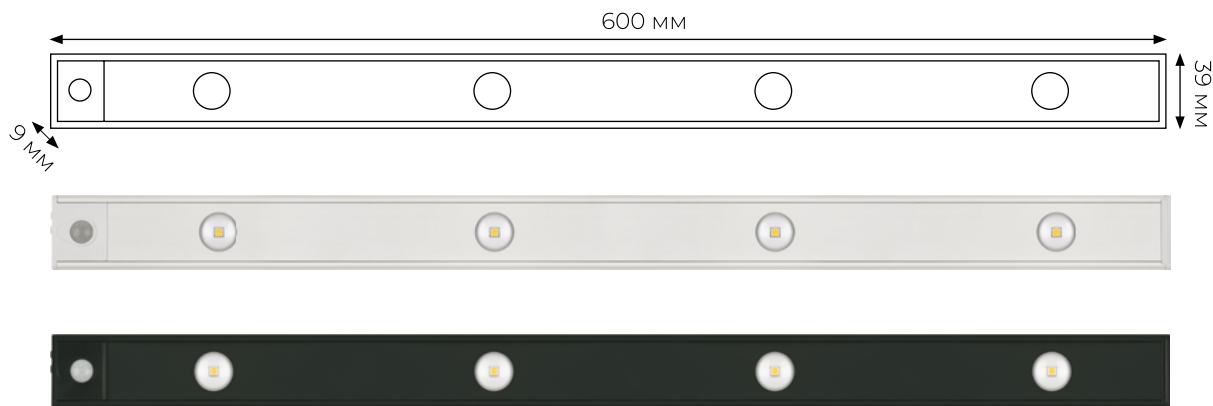

Uniel[®]

СВЕТИЛЬНИКИ ULI-F50 ПОДСВЕТКА ДЛЯ МЕБЕЛИ

- ◆ Ультратонкие 9 мм
- ◆ Выразительные лучи света на стене
- ◆ С датчиком движения и освещенности
- ◆ Диммируемые

5 Вт
400 лм

4000 К

1,2
МЕТРА

СВЕТИЛЬНИКИ ULI-F50 ПОДСВЕТКА ДЛЯ МЕБЕЛИ

- ◆ Поликарбонатная линза
- ◆ Пластиковая клипса не царапает корпус
- ◆ Для крепления на магнит

Состав комплекта клипса 2 шт., магнит 2 шт., адаптер 5В, 5Вт, USB type-C с проводом 1,2 м, инструкция.

Наименование	Код	Мощность Вт	Световой поток лм	Цветовая температура К	Напряжение питания светильника В	Напряжение питания адаптера	Габаритные размеры мм	Длина шнура м	Материал корпуса	Цвет корпуса	Индивидуальная упаковка	Транспортная упаковка шт.
ULI-F50-5W/4000K SENSOR IP40 WHITE	UL-00011956	5	400	4000	5	180-240	600x39x9	1,2	алюминий	белый	картон	50
ULI-F50-5W/4000K SENSOR IP40 BLACK	UL-00011957	5	400	4000	5	180-240	600x39x9	1,2	алюминий	черный	картон	50