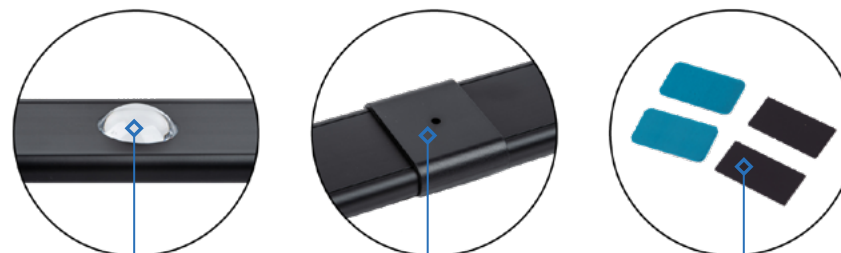

- ◆ Поликарбонатная линза
- ◆ Пластиковая клипса не царапает корпус
- ◆ Для крепления на магнит

Состав комплекта клипса 2 шт., магнит 2 шт., адаптер 5В, 5Вт, USB type-C с проводом 1,2 м, инструкция.

Наименование	Код	Мощность Вт	Световой поток лм	Цветовая температура К	Напряжение питания светильника В	Напряжение питания адаптера	Габаритные размеры мм	Длина шнура м	Материал корпуса	Цвет корпуса	Индивидуальная упаковка	Транспортная упаковка шт.
ULI-F50-5W/4000K SENSOR IP40 WHITE	UL-00011956	5	400	4000	5	180-240	600x39x9	1,2	алюминий	белый	картон	50
ULI-F50-5W/4000K SENSOR IP40 BLACK	UL-00011957	5	400	4000	5	180-240	600x39x9	1,2	алюминий	черный	картон	50