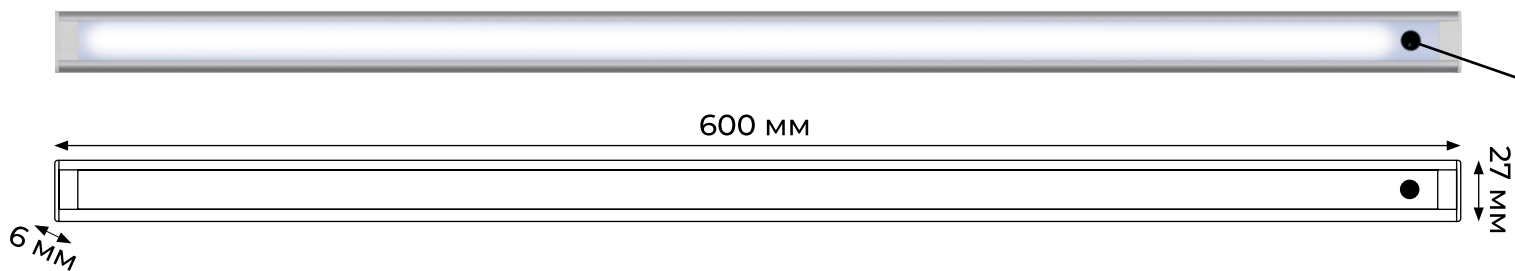

Состав комплекта: светильник, комплект креплений для накладного монтажа, адаптер 24В с проводом 1,8м, инструкция по эксплуатации.

Бесконтактный выключатель

Проведите рукой в радиусе действия выключателя 5-10 см — свет включится. Повторное движение рукой выключит свет.

Сенсор

Видео

подключения

IP20	30000 ч	24 мес. ГАРАНТИЯ	180-240В 50 Гц	Кп <5%	Ra≥80
------	---------	------------------	-------------------	--------	-------

Наименование	Код для заказа	Мощность	Световой поток	Цветовая температура	Габаритные размеры	Длина шнура	Материал корпуса	Индивидуальная упаковка	Транспортная упаковка
		Вт	Лм	К	мм	м			шт.
Uniel Светильник светодиодный для подсветки рабочей зоны, полок и стеллажей с бесконтактным выключателем* 8 Вт 560 лм 4200K белый свет	UL-00011967	8	560	4200	600x27x6	1,8	алюминий	картон	50