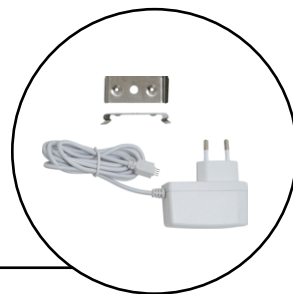

Uniel®

СВЕТИЛЬНИКИ ULI-F49 ПОДСВЕТКА ДЛЯ МЕБЕЛИ

- ◆ Ультратонкие 6 мм
- ◆ С бесконтактным выключателем
- ◆ Равномерное свечение 4200 К

8 Вт
560 лм

1,8
МЕТРА

СВЕТИЛЬНИКИ ULI-F49

ПОДСВЕТКА ДЛЯ МЕБЕЛИ

Ультратонкие светодиодные светильники ULI-F49 с бесконтактным выключателем предназначены для подсветки рабочей зоны, полок и стеллажей

Состав комплекта: светильник, комплект креплений для накладного монтажа, адаптер 24В с проводом 1,8м, инструкция по эксплуатации.

Бесконтактный выключатель

Проведите рукой в радиусе действия выключателя 5-10 см — свет включится. Повторное движение рукой выключит свет.

Сенсор

Видео

подключения

IP20	30000 ч	24 мес. ГАРАНТИЯ	180-240В 50 Гц	Кп <5%	Ra≥80
------	---------	------------------	-------------------	--------	-------

Наименование	Код для заказа	Мощность	Световой поток	Цветовая температура	Габаритные размеры	Длина шнура	Материал корпуса	Индивидуальная упаковка	Транспортная упаковка
		Вт	Лм	К	мм	м			шт.
Uniel Светильник светодиодный для подсветки рабочей зоны, полок и стеллажей с бесконтактным выключателем* 8 Вт 560 лм 4200K белый свет	UL-00011967	8	560	4200	600x27x6	1,8	алюминий	картон	50