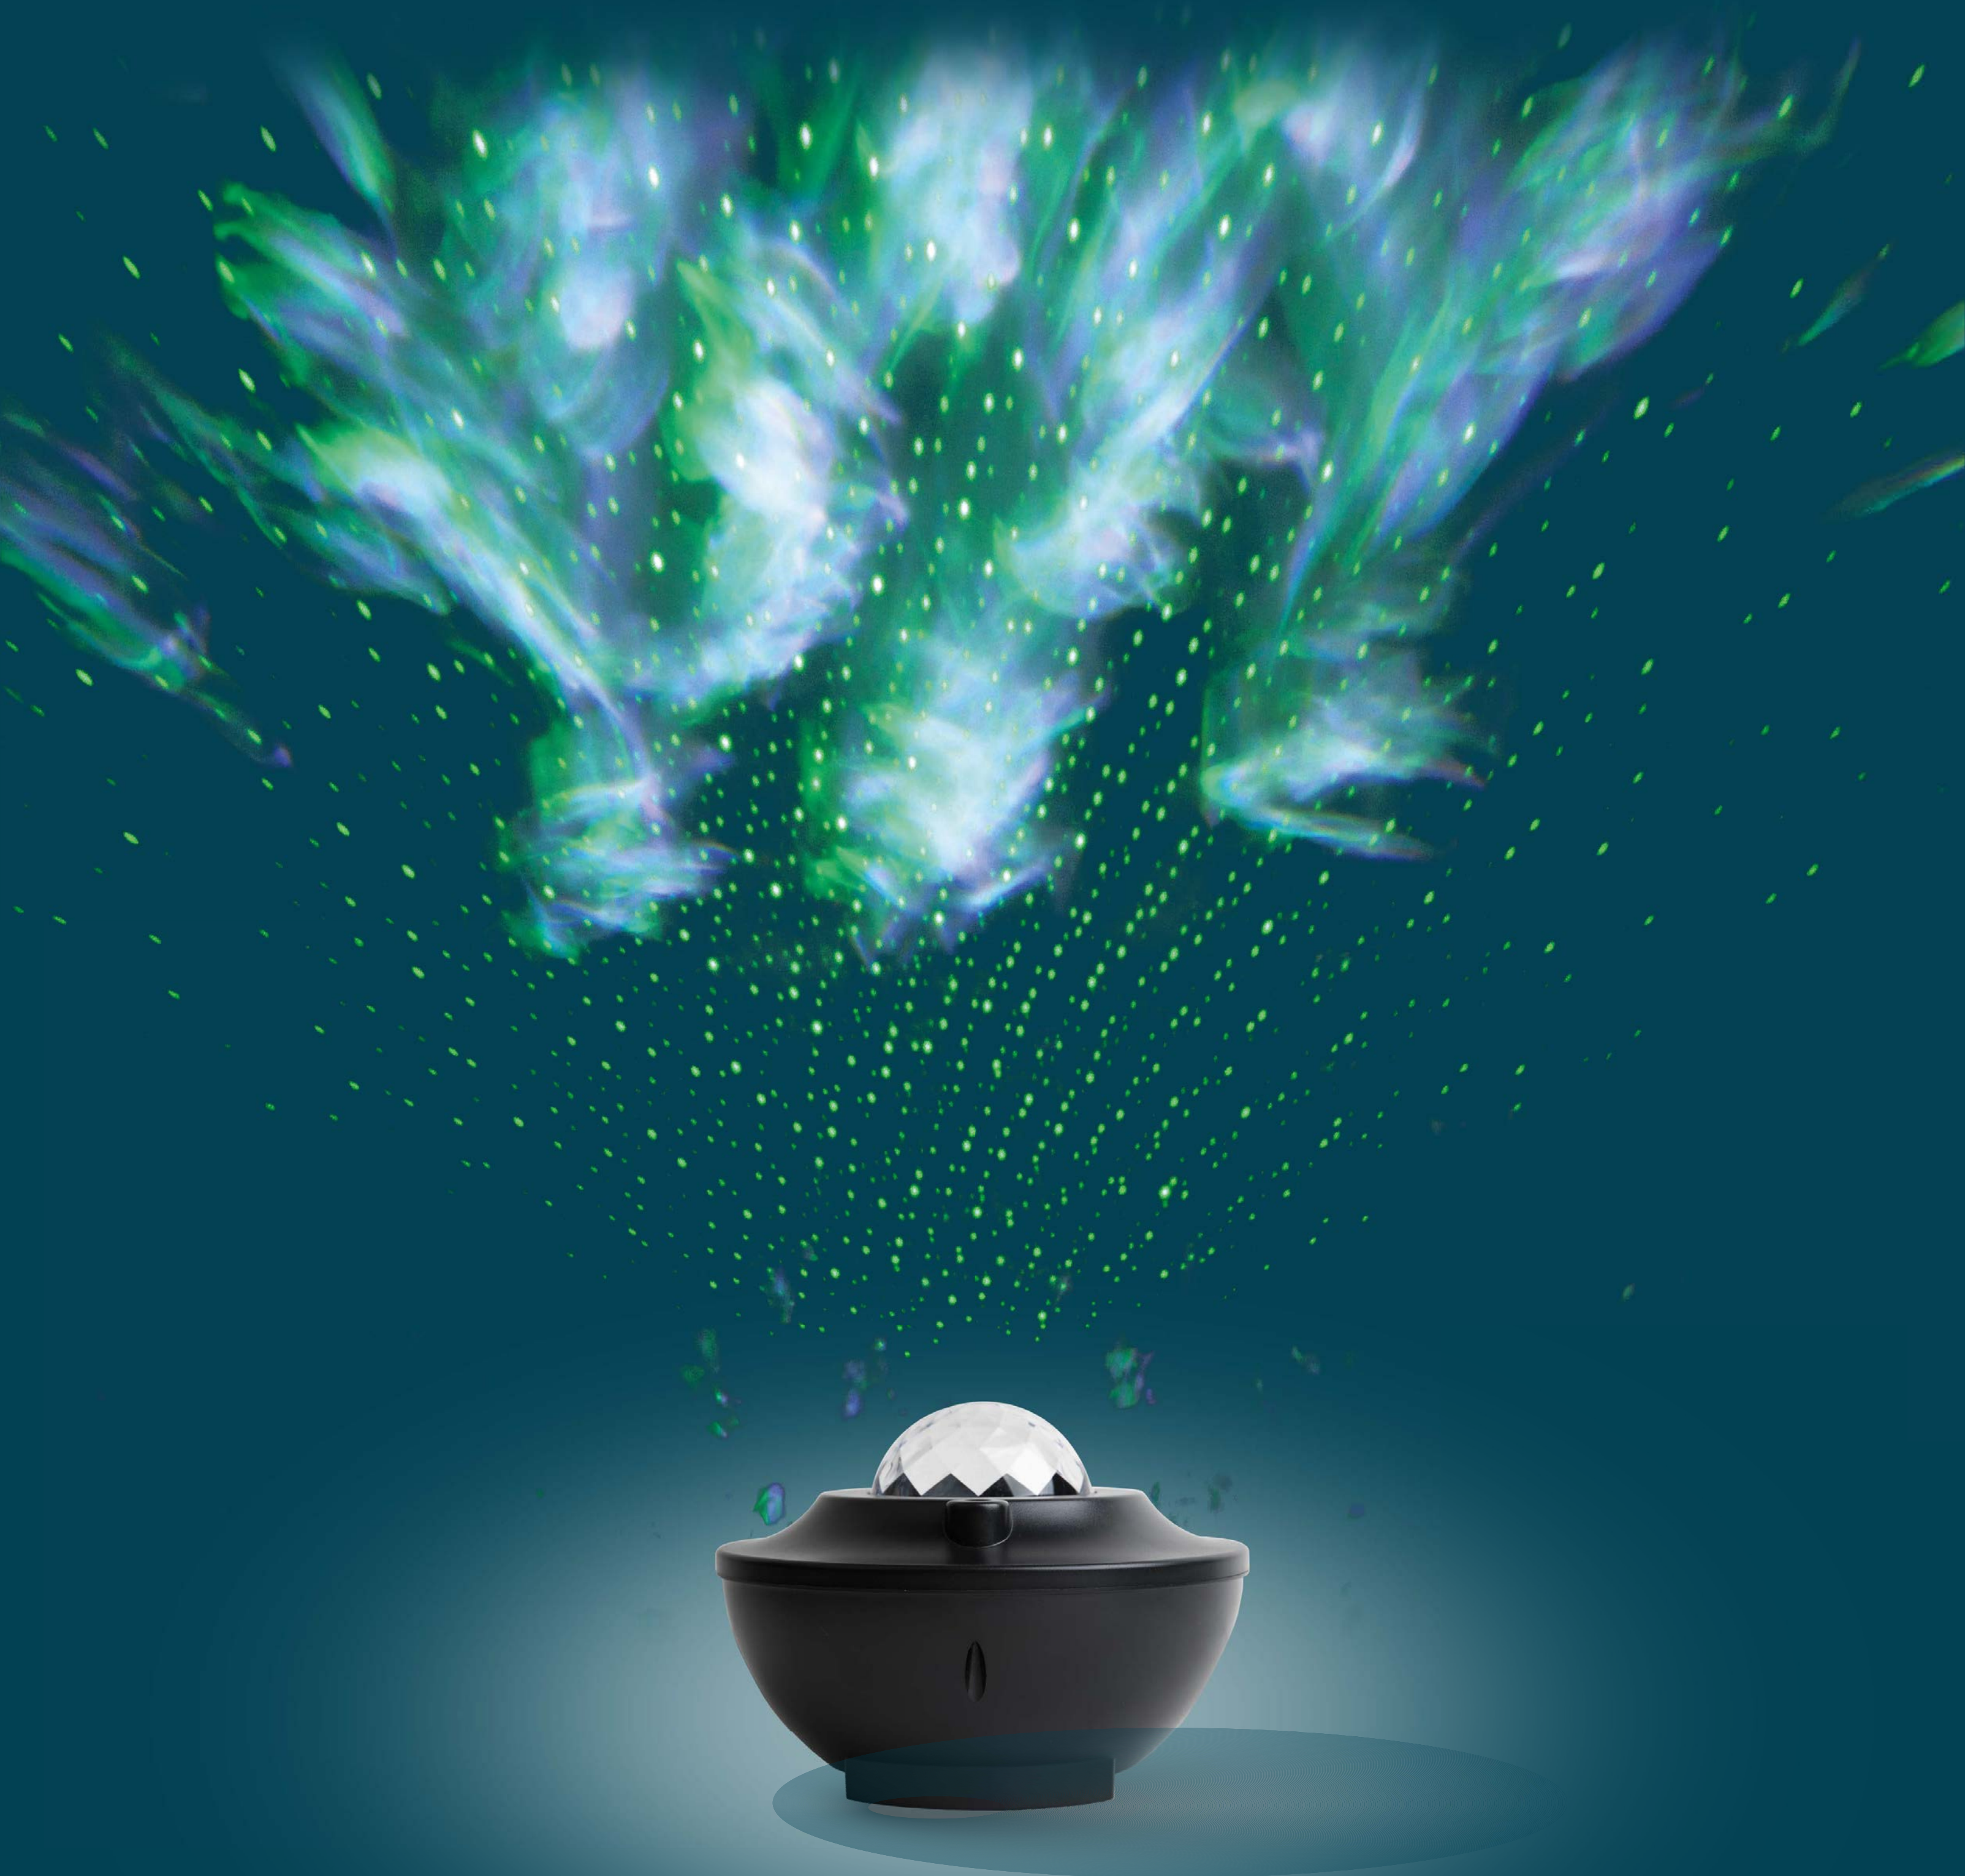

NEW

СВЕТИЛЬНИК-ПРОЕКТОР

ULI-Q333

NEW

СВЕТИЛЬНИК-ПРОЕКТОР

ULI-Q333

ОСОБЕННОСТИ:

- ◆ Управление с телефона через bluetooth
- ◆ Синхронизация с музыкой
- ◆ Встроенная колонка
- ◆ 10 вариантов свечения и 2 режима мерцания
- ◆ Можно подключать с любому USB адаптеру или пауэрбанку
- ◆ Лазер
- ◆ Таймер

ЦВЕТОМУЗЫКА

МИКС ЦВЕТОВ + ЛАЗЕР

4 ЦВЕТА + ДИММЕР

НОЧНИК

◆ ПУЛЬТ ДУ (радиус действия до 5 м)

◆ USB кабель

Наименование	Код	Мощность Вт	Цвет свечения	Материал корпуса	Размер (АxВ) мм	Длина провода м	Цвет корпуса	Транспортная упаковка шт.
ULI-Q333 6W/RGBW BLACK	UL-00012206	6	красный, синий, зеленый, белый	пластик	Ø160x110	1	черный	36