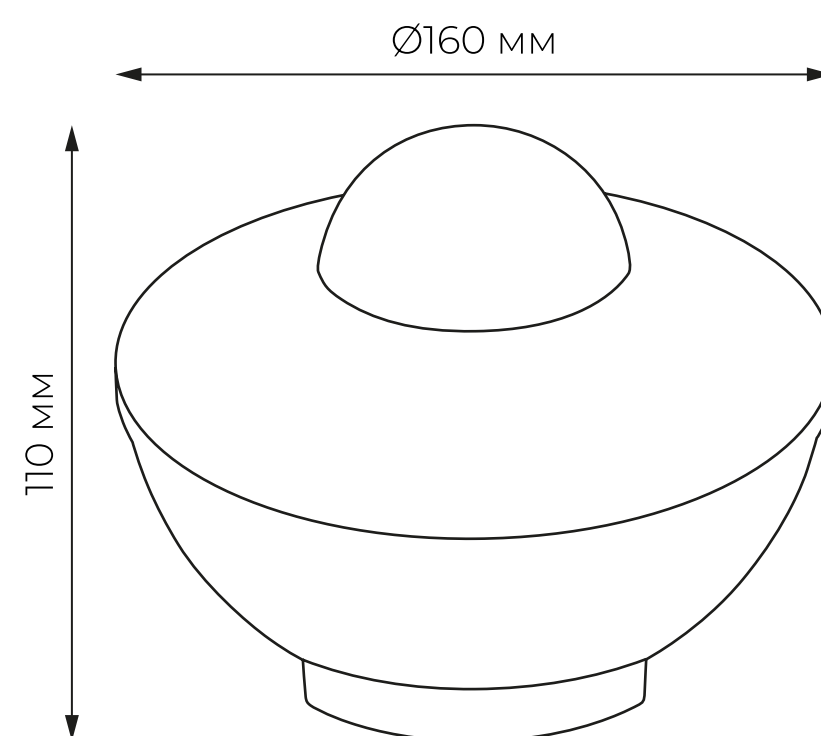

ЦВЕТОМУЗЫКА

МИКС ЦВЕТОВ + ЛАЗЕР

4 ЦВЕТА + ДИММЕР

НОЧНИК

◆ ПУЛЬТ ДУ (радиус действия до 5 м)

◆ USB кабель

Наименование	Код	Мощность Вт	Цвет свечения	Материал корпуса	Размер (АxВ) мм	Длина провода м	Цвет корпуса	Транспортная упаковка шт.
ULI-Q333 6W/RGBW BLACK	UL-00012206	6	красный, синий, зеленый, белый	пластик	Ø160x110	1	черный	36