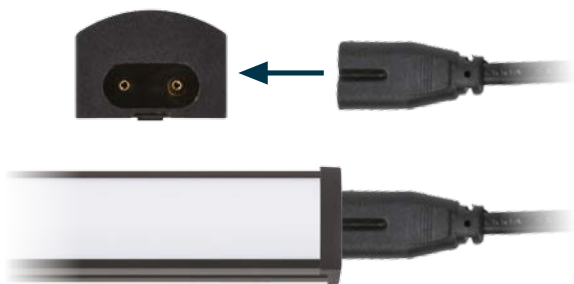

ULI-Q951

Светильники светодиодные накладные и аксессуары

- Компактный размер — сечение 18x22 мм.
- Естественная цветопередача.
- Последовательное соединение светильников.
- Матовый светорассеиватель из поликарбоната с UV-защитой.
- Экономичные и экологически безопасные.

ШНУР
90
СМ

ULI-Q951

НОВИНКА!

Светильники светодиодные накладные

Светильники светодиодные ULI-Q951 предназначены для внутреннего освещения и бытового применения: акцентное освещение и подсветка корпусной мебели, для интерьеров в стиле лофт. Сочетаются с черными раковинами и бытовой техникой.

Кнопки выключения на светильнике нет, при необходимости необходимо докупить провод с выключателем UCX-Q851 LT/300/B BLACK.

ULI-Q951

НОВИНКА!

Аксессуары* для линейных светильников ULI-Q951

Провода UCX-Q851 LL/015 BLACK, UCX-Q851 LL/050 BLACK применяются для соединения линейных светильников ULI-Q951 между собой.

длина
15 см

UCX-Q851 LL/015 BLACK

длина
50 см

UCX-Q851 LL/050 BLACK

Провод с выключателем UCX-Q851 LT/300/B BLACK применяется для подключения светильника ULI-Q951 к сети 220В.

длина
300 см

UCX-Q851 LT/300/B BLACK