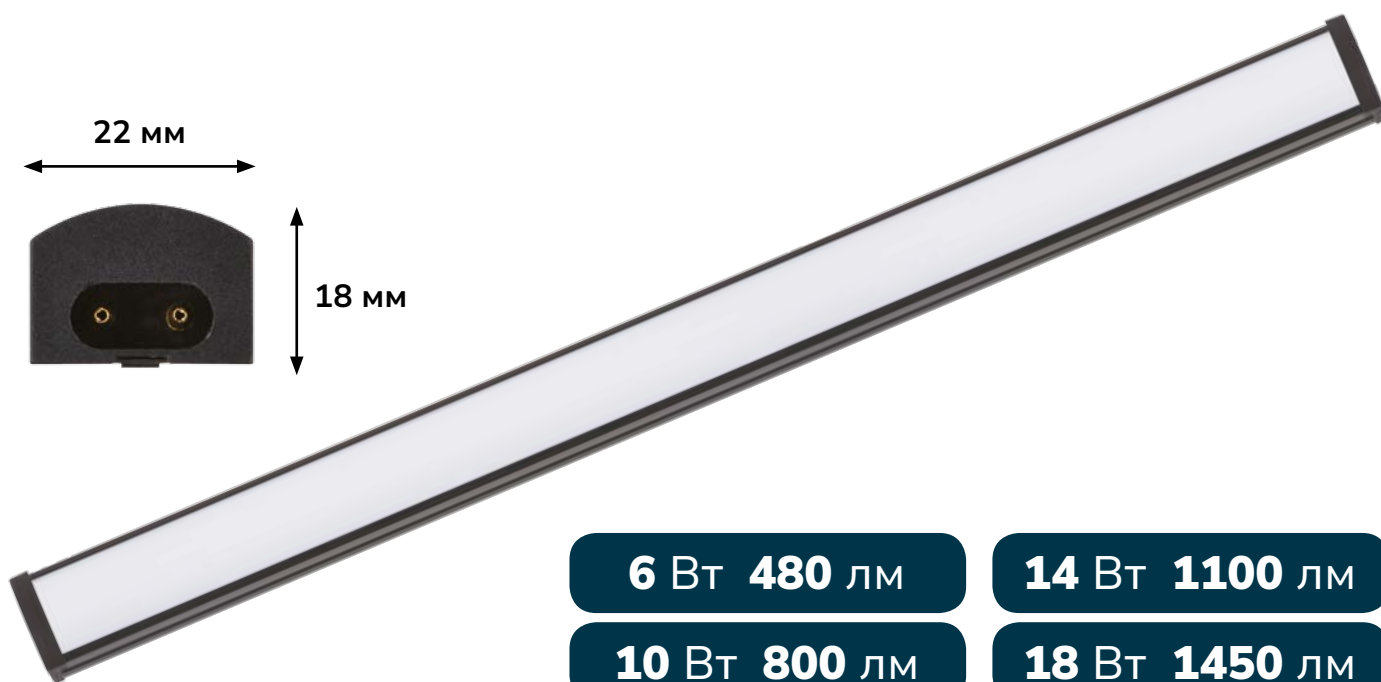

ULI-Q951

Светильники светодиодные накладные и аксессуары

- Компактный размер — сечение 18x22 мм.
- Естественная цветопередача.
- Последовательное соединение светильников.
- Матовый светорассеиватель из поликарбоната с UV-защитой.
- Экономичные и экологически безопасные.

ШНУР
90
СМ

ULI-Q951

НОВИНКА!

Светильники светодиодные накладные

Светильники светодиодные ULI-Q951 предназначены для внутреннего освещения и бытового применения: акцентное освещение и подсветка корпусной мебели, для интерьеров в стиле лофт. Сочетаются с черными раковинами и бытовой техникой.

Шнур питания 1 м., клипсы 2, саморезы 2, дюбели 2, заглушка, жесткий переходник.

*Для светильника 18 Вт в комплекте добавлен гибкий переходник 15 см для последовательного соединения.

Наименование	Код для заказа	Цветовая температура	Свет	Световой поток	Материал корпуса	Габариты	Класс энергопотребления	Количество светильников, соединяемых в одну линию	Тип индивидуальной упаковки	Транспортная упаковка
		К		лм		мм		шт.		
ULI-Q951 6W/4000K IP20 BLACK NEW	UL-00012400	4000	белый	480	полипропилен	400×22×18	A+	10	картон	50
ULI-Q951 10W/4000K IP20 BLACK NEW	UL-00012401	4000	белый	800	полипропилен	600×22×18	A+	10	картон	50
ULI-Q951 14W/4000K IP20 BLACK NEW	UL-00012402	4000	белый	1100	полипропилен	900×22×18	A+	10	картон	50
ULI-Q951 18W/4000K IP20 BLACK NEW	UL-00012403	4000	белый	1450	полипропилен	1200×22×18	A+	8	картон	50

длина
15 см

UCX-Q851 LL/015 BLACK

длина
50 см

UCX-Q851 LL/050 BLACK

Провод с выключателем UCX-Q851 LT/300/B BLACK применяется для подключения светильника ULI-Q951 к сети 220В.

длина
300 см

UCX-Q851 LT/300/B BLACK