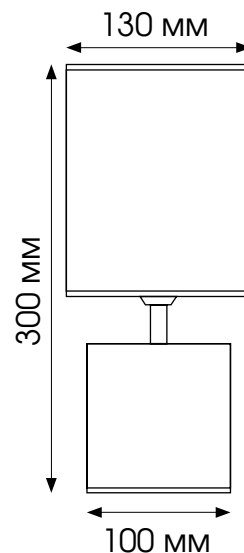

# Светильник настольный декоративный UML-B305

Новинка!

Uniel®

- ◆ Источник света - лампа с цоколем E14\*
- ◆ Мощность лампы накаливания не более 40 Вт

артикул	код	Вт	Материалы изделия	цвет	Тип индивидуальной упаковки	Транспортная упаковка
UML-B305 E14 WHITE	UL-00012419	40	основание - керамика; абажур/плафон - металл+ткань	□	коробка	45
UML-B305 E14 BLACK	UL-00012420	40	основание - керамика; абажур/плафон - металл+ткань	■	коробка	45
UML-B305 E14 PINK	UL-00012421	40	основание - керамика; абажур/плафон - металл+ткань	■	коробка	45