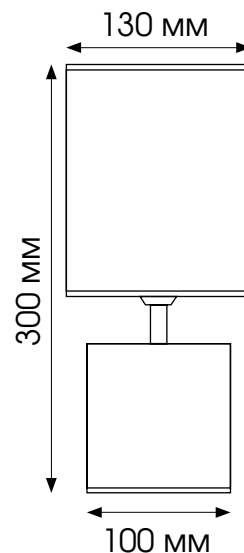

Светильник настольный декоративный ULM-B305

Новинка!

Uniel®

- ◆ Источник света - лампа с цоколем E14*
- ◆ Мощность лампы накаливания не более 40 Вт

артикул	код	Вт	Материалы изделия	цвет	Тип индивидуальной упаковки	Транспортная упаковка
UML-B305 E14 WHITE	UL-00012419	40	основание - керамика; абажур/плафон - металл+ткань	□	коробка	45
UML-B305 E14 BLACK	UL-00012420	40	основание - керамика; абажур/плафон - металл+ткань	■	коробка	45
UML-B305 E14 PINK	UL-00012421	40	основание - керамика; абажур/плафон - металл+ткань	■	коробка	45