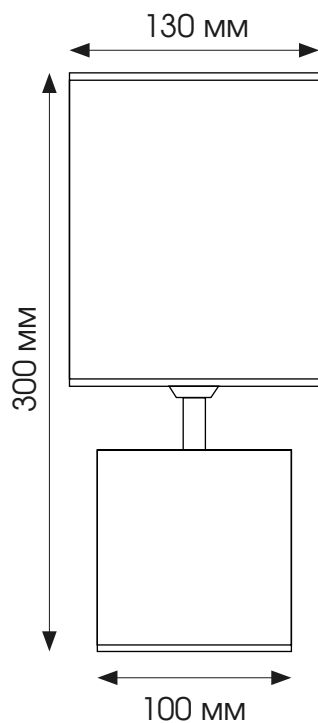

Светильник настольный декоративный ULM-B306

Новинка!

Uniel®

12 мес.
ГАРАНТИЯ

ПРОВОД
1,3 м

IP20

360°

+50°

-20°

- Источник света - лампа с цоколем E14*
- Мощность лампы накаливания не более 40 Вт

артикул	код	Вт	Материалы изделия	цвет	Тип индивидуальной упаковки	Транспортная упаковка
UML-B306 E14 GOLD/BLACK	UL-00012422	40	основание - керамика; абажур/плафон - металл+ткань	■	коробка	30

*лампа в комплект не входит