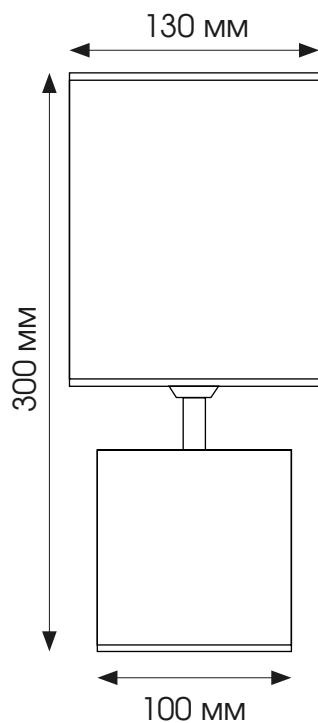

Светильник настольный декоративный UML-B306

Новинка!

Uniel®

- ◆ Источник света - лампа с цоколем E14*
- ◆ Мощность лампы накаливания не более 40 Вт

артикул	код	Вт	Материалы изделия	цвет	Тип индивидуальной упаковки	Транспортная упаковка
UML-B306 E14 GOLD/BLACK	UL-00012422	40	основание - керамика; абажур/плафон - металл+ткань		коробка	30