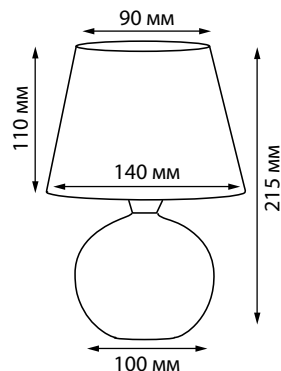

Светильники настольные прикроватные ULM-B303

- Подходит под современные как домашние, так и офисные интерьеры
- Источник света — лампа с цоколем E14*
- Мощность лампы накаливания не более 40 Вт

Наименование	Код для заказа	Мощность Вт	Материал светильника	Длина провода м	Цвет корпуса	Размеры светильника	Тип индивидуальной упаковки	Транспортная упаковка шт.
UML-B303 E14 GREY	UL-00012428	40	основание – керамика; каркас абажура – сталь;	1	серый	высота – 21,5 см, диаметр	коробка	12
UML-B303 E14 DARK GREY	UL-00012429	40	абажур/плафон – ткань, текстильная материя	1	темно-серый	основания – 10 см	коробка	12