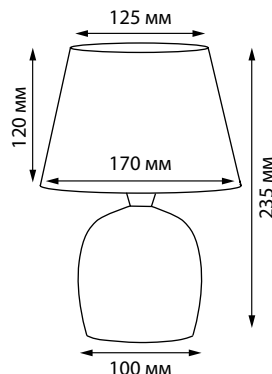

Светильники настольные прикроватные ULM-B304

- Подходит под современные как домашние, так и офисные интерьеры
- Источник света — лампа с цоколем E14*
- Мощность лампы накаливания не более 40 Вт

Наименование	Код для заказа	Мощность Вт	Материал светильника	Длина провода м	Цвет корпуса	Размеры светильника	Тип индивидуальной упаковки	Транспортная упаковка шт.
UML-B304 E14 BLACK	UL-00012430	40	основание – керамика; каркас абажура – сталь;	1	черный	высота – 23,5 см, диаметр основания – 10 см	коробка	12
UML-B304 E14 WHITE	UL-00012431	40	абажур/плафон – ткань, текстильная материя	1	белый		коробка	12