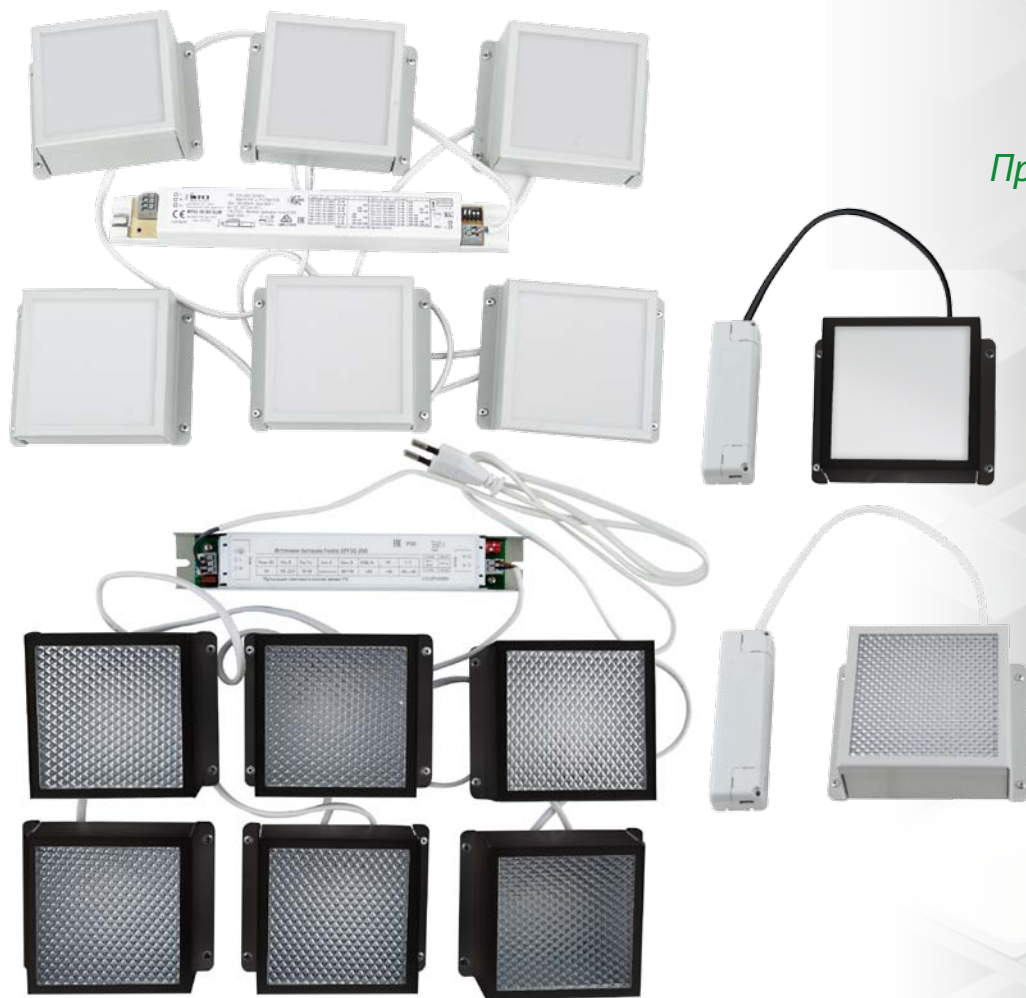

Uniel

Светильники светодиодные для потолков Грильято серии ULP-1010 «МИНИ-ДОМИНО» для ячеек размером 100x100 мм

ВСТРАИВАЕМЫЕ

Светильники потолочные светодиодные встраиваемые специально для потолков Грильято. Не требуют изменений посадочных мест в потолке. Предназначены для внутреннего освещения любых помещений, где используются потолки системы Грильято.

60
МЕСЯЦЕВ
ГАРАНТИИ

ЕАС

50 000
ЧАСОВ СЛУЖБЫ

СВЕТОДИОДЫ
SAMSUNG

Светильники светодиодные для потолков Грильято серии ULP-1010 «МИНИ-ДОМИНО» для ячеек размером 100x100 мм

ВСТРАИВАЕМЫЕ

Идеально подходят под ячейки потолочных систем Грильято — не требуется дополнительных работ по устройству посадочных мест

Светильник 42 Вт — 6 светильников, соединенных одним проводом. Длина провода между светильниками позволяет оставлять расстояние в 2 клетки потолка Грильято

Возможность выкладки из светильников любого рисунка — светильники по 6 и по 1 шт. в комплекте

Корпус — сталь с порошковой окраской

Наименование	Код для заказа	Мощность Вт	Световой поток лм	Цвет корпуса	Тип рассеивателя	Упаковка	Транспортная упаковка шт.
ULP-1010 42W/4000K IP40 GRILYATO OPAL BLACK KIT06	UL-00012447	42	4728	черный, RAL 9005	опал (матовый)	картон	8
ULP-1010 42W/4000K IP40 GRILYATO OPAL WHITE KIT06	UL-00012448	42	4728	светло-серый, RAL 7035		картон	8
ULP-1010 7W/4000K IP40 GRILYATO OPAL BLACK	UL-00012449	7	788	черный, RAL 9005		картон	42
ULP-1010 7W/4000K IP40 GRILYATO OPAL WHITE	UL-00012450	7	788	светло-серый, RAL 7035		картон	42
ULP-1010 7W/4000K IP40 GRILYATO BLACK	UL-00010709	7	868	черный, RAL 9005	призма	картон	42
ULP-1010 7W/4000K IP40 GRILYATO WHITE	UL-00007426	7	868	светло-серый, RAL 7035		картон	42
ULP-1010 42W/4000K IP40 GRILYATO BLACK KIT06	UL-00008958	42	5208	черный, RAL 9005		картон	8
ULP-1010 42W/4000K IP40 GRILYATO WHITE KIT06	UL-00007427	42	5208	светло-серый, RAL 7035		картон	8