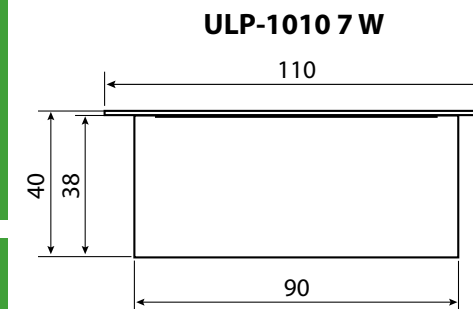

60
МЕСЯЦЕВ
ГАРАНТИИ

ЕАС

50 000
ЧАСОВ СЛУЖБЫ

СВЕТОДИОДЫ
SAMSUNG

Светильники светодиодные для потолков Грильято серии ULP-1010 «МИНИ-ДОМИНО» для ячеек размером 100x100 мм

ВСТРАИВАЕМЫЕ

Идеально подходят под ячейки потолочных систем Грильято — не требуется дополнительных работ по устройству посадочных мест

Корпус — сталь с порошковой окраской

Наименование	Код для заказа	Мощность Вт	Световой поток лм	Цвет корпуса	Тип рассеивателя	Упаковка	Транспортная упаковка шт.
ULP-1010 42W/4000K IP40 GRILYATO OPAL BLACK KIT06	UL-00012447	42	4728	черный, RAL 9005	опал (матовый)	картон	8
ULP-1010 42W/4000K IP40 GRILYATO OPAL WHITE KIT06	UL-00012448	42	4728	светло-серый, RAL 7035		картон	8
ULP-1010 7W/4000K IP40 GRILYATO OPAL BLACK	UL-00012449	7	788	черный, RAL 9005		картон	42
ULP-1010 7W/4000K IP40 GRILYATO OPAL WHITE	UL-00012450	7	788	светло-серый, RAL 7035		картон	42
ULP-1010 7W/4000K IP40 GRILYATO BLACK	UL-00010709	7	868	черный, RAL 9005	призма	картон	42
ULP-1010 7W/4000K IP40 GRILYATO WHITE	UL-00007426	7	868	светло-серый, RAL 7035		картон	42
ULP-1010 42W/4000K IP40 GRILYATO BLACK KIT06	UL-00008958	42	5208	черный, RAL 9005		картон	8
ULP-1010 42W/4000K IP40 GRILYATO WHITE KIT06	UL-00007427	42	5208	светло-серый, RAL 7035		картон	8

7 Вт **42 Вт**

4000K
БЕЛЫЙ СВЕТ

120°

Ra ≥ 90

180-260 В
50 Гц

115
лм/Вт

cos φ 0,95

+50°
-20°