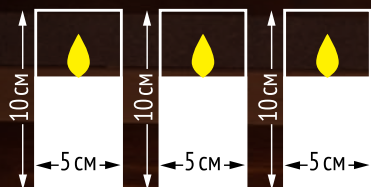

Uniel®

НАБОР ИЗ 3 СВЕТОДИОДНЫХ СВЕЧЕЙ

- 🔥 ДЛЯ УЮТА В ДОМЕ
- 🔥 СВЕТАТ КАК НАСТОЯЩИЕ
- 🔥 ТЁПЛЫЙ БЕЛЫЙ СВЕТ (3000 К)