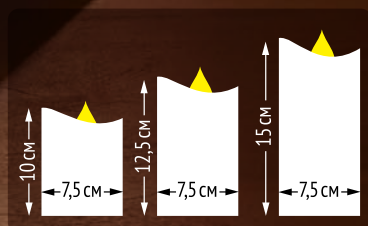

Uniel®

НАБОР ИЗ 3 СВЕТОДИОДНЫХ СВЕЧЕЙ

- 🔥 ДЛЯ УЮТА В ДОМЕ
- 🔥 СВЕЯТ КАК НАСТОЯЩИЕ
- 🔥 ТЁПЛЫЙ БЕЛЫЙ СВЕТ (3000 К)
- 🔥 ДИММЕР, ТАЙМЕР, ПУЛЬТ ДУ