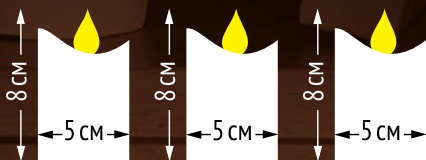

## НАБОР ИЗ 3 СВЕТОДИОДНЫХ СВЕЧЕЙ

- 🔥 ДЛЯ УЮТА В ДОМЕ
- 🔥 СВЕЯТ КАК НАСТОЯЩИЕ
- 🔥 ТЁПЛЫЙ БЕЛЫЙ СВЕТ (3000 К)

ВИДЕО  
СВЕЧЕНИЯ:

С ЭФФЕКТОМ  
ГОРЯЩЕГО  
ПЛАМЕНИ

Наименование	Код для заказа	Цвет свечения	Тип свечения	Количество светодиодов в одной свече	Тип элементов питания в одной свече	Материал	Тип индивидуальной упаковки	Транспортная упаковка
ULD-F062 WW CANDLE SET3	UL-00012457	тёплый белый (3000 К)	эффект горящего пламени	1	3*LR44 1,5В (В/К)	пластик	картон	шт.