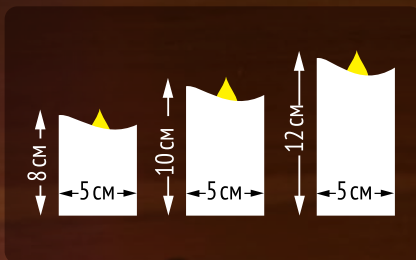

Uniel®

НАБОР ИЗ 3 СВЕТОДИОДНЫХ СВЕЧЕЙ

- 🔥 ДЛЯ УЮТА В ДОМЕ
- 🔥 СВЕЯТ КАК НАСТОЯЩИЕ
- 🔥 ТЁПЛЫЙ БЕЛЫЙ СВЕТ (3000 К)

ВИДЕО
СВЕЧЕНИЯ:

С ЭФФЕКТОМ
ГОРЯЩЕГО
ПЛАМЕНИ