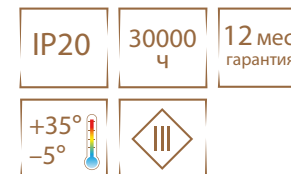

## НАБОР ИЗ 3 СВЕТОДИОДНЫХ СВЕЧЕЙ

- 🔥 ДЛЯ УЮТА В ДОМЕ
- 🔥 СВЕЯТ КАК НАСТОЯЩИЕ
- 🔥 ТЁПЛЫЙ БЕЛЫЙ СВЕТ (3000 К)

ВИДЕО  
СВЕЧЕНИЯ:

С ЭФФЕКТОМ  
ГОРЯЩЕГО  
ПЛАМЕНИ

Наименование	Код для заказа	Цвет свечения	Тип свечения	Количество светодиодов в одной свече	Тип элементов питания в одной свече	Материал	Тип индивидуальной упаковки	Транспортная упаковка
ULD-F063 WW CANDLE SET3	UL-00012458	тёплый белый (3000 К)	эффект горящего пламени	1	3*LR44 1,5В (В/К)	пластик	картон	шт.