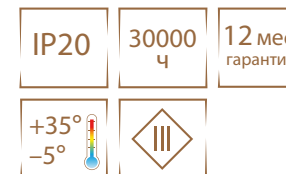

## НАБОР ИЗ 3 СВЕТОДИОДНЫХ СВЕЧЕЙ

- 🔥 ДЛЯ УЮТА В ДОМЕ
- 🔥 СВЕТАТ КАК НАСТОЯЩИЕ
- 🔥 ТЁПЛЫЙ БЕЛЫЙ СВЕТ (3000 К)

ВИДЕО  
СВЕЧЕНИЯ:

С ЭФФЕКТОМ  
ГОРЯЩЕГО  
ПЛАМЕНИ

Наименование	Код для заказа	Цвет свечения	Тип свечения	Количество светодиодов в одной свече	Тип элементов питания в одной свече	Материал	Тип индивидуальной упаковки	Транспортная упаковка
ULD-F064 WW CANDLE SET3	UL-00012456	теплый белый (3000 К)	эффект горящего пламени	1	3*LR44 1,5В (В/К)	пластик	картон	шт. 8