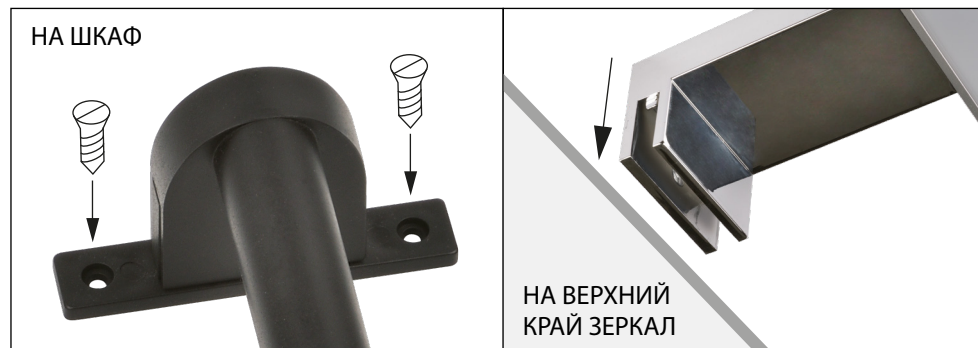

СВЕТИЛЬНИКИ ДЛЯ ПОДСВЕТКИ ЗЕРКАЛ ULT-F37

Состав комплекта: светильник, крепежные изделия, инструкция по эксплуатации.