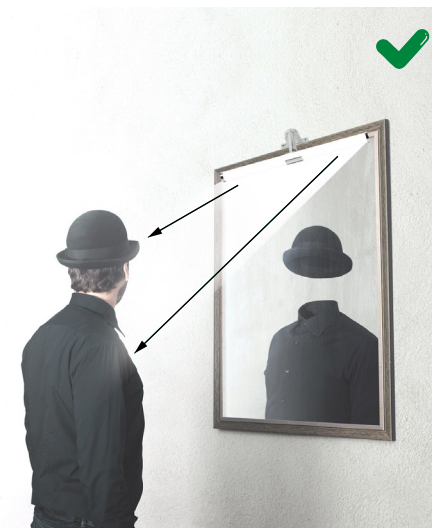

## СВЕТИЛЬНИКИ ДЛЯ ПОДСВЕТКИ ЗЕРКАЛ ULT-F37

- ◆ Два способа крепления: на шкаф, на край зеркала
- ◆ Угол свечения, направленный на человека
- ◆ Равномерное свечение без пульсаций
- ◆ Белый свет (4500 К)

## СВЕТИЛЬНИКИ ДЛЯ ПОДСВЕТКИ ЗЕРКАЛ ULT-F37

**Состав комплекта:** светильник, крепежные изделия, инструкция по эксплуатации.

АНАЛОГ

ULT-F37

220-240 В 50 Гц	cos φ ≥0,85	II	Кп <5%	Ra≥80
160°	IP44	+40° -20°	30000 ч	24 мес. ГАРАНТИЯ