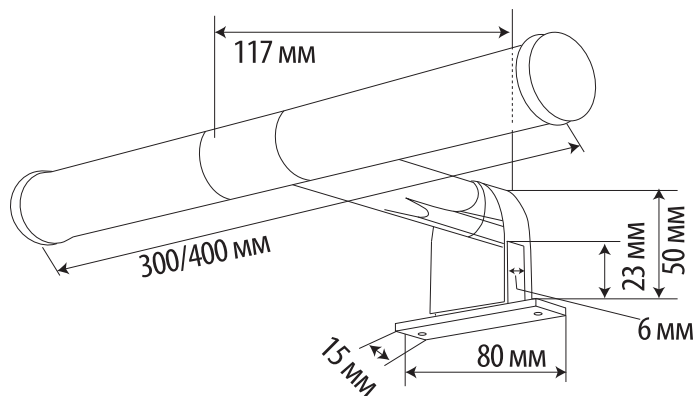

СВЕТИЛЬНИКИ ДЛЯ ПОДСВЕТКИ ЗЕРКАЛ ULT-F37

Состав комплекта: светильник, крепежные изделия, инструкция по эксплуатации.