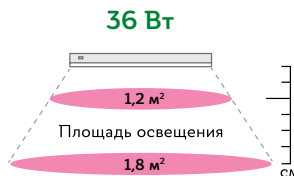

Светильники помогут вам радоваться растениям круглый год или вырастить здоровую рассаду, удобную для пересадки. Для рассады рекомендуемое расстояние до листьев не менее 15 см, длительность светового дня 12

часов. Для комнатных растений рекомендуемое расстояние до листьев не менее 20 см. Увеличивайте расстояние до листьев для теневыносливых растений до 40 см. Темновая фаза для большинства культур не менее 8 часов.

Для уточнения потребности в освещенности и длительности светового дня конкретной культуры смотрите рекомендации в специализированной литературе, а также на нашем сайте <https://полныйспектр.рф>.

Модель	Код для заказа	Фотосинтетический фотонный поток	Габаритные размеры светильника	Материал корпуса	Грунтовая упаковка	Тип инд. упаковки
		мкмоль/с	мм			
ULZ-P81-36W/SPLE IP65 CLEAR	UL-00012540	58	1200x63x40	пластик	25	картон
ULZ-P81-45W/SPLE IP65 CLEAR	UL-00012541	72	1500x63x40	пластик	25	картон
ULZ-P82-36W/SPBR IP65 CLEAR	UL-00012542	58	1200x63x40	пластик	25	картон
ULZ-P82-45W/SPBR IP65 CLEAR	UL-00012543	72	1500x63x40	пластик	25	картон

Для организации режима освещения используйте таймер **UST-M10** (в комплект не входит)

Для установки используйте подставку **UFP-G26S H60 WHITE** (в комплект не входит)