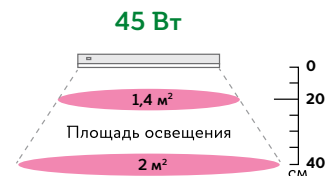

Светильники помогут вам радоваться растениям круглый год или вырастить здоровую рассаду, удобную для пересадки. Для рассады рекомендуемое расстояние до листьев не менее 15 см, длительность светового дня 12

часов. Для комнатных растений рекомендуемое расстояние до листьев не менее 20 см. Увеличивайте расстояние до листьев для теневыносливых растений до 40 см. Темновая фаза для большинства культур не менее 8 часов.

Для уточнения потребности в освещенности и длительности светового дня конкретной культуры смотрите рекомендации в специализированной литературе, а также на нашем сайте <https://полныйспектр.рф>.

Модель	Код для заказа	Фотосинтетический фотонный поток	Габаритные размеры светильника	Материал корпуса	Грунтовая упаковка	Тип инд. упаковки
		мкмоль/с	мм			
ULZ-P81-36W/SPLE IP65 CLEAR	UL-00012540	58	1200x63x40	пластик	25	картон
ULZ-P81-45W/SPLE IP65 CLEAR	UL-00012541	72	1500x63x40	пластик	25	картон
ULZ-P82-36W/SPBR IP65 CLEAR	UL-00012542	58	1200x63x40	пластик	25	картон
ULZ-P82-45W/SPBR IP65 CLEAR	UL-00012543	72	1500x63x40	пластик	25	картон

Для организации режима освещения используйте таймер **UST-M10** (в комплект не входит)

Для установки используйте подставку **UFP-G26S H60 WHITE** (в комплект не входит)