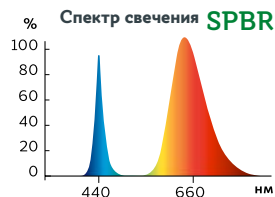

Светильники помогут вам радоваться растениям круглый год или вырастить здоровую рассаду, удобную для пересадки. Для рассады рекомендуемое расстояние до листьев не менее 15 см, длительность светового дня 12

часов. Для комнатных растений рекомендуемое расстояние до листьев не менее 20 см. Увеличивайте расстояние до листьев для теневыносливых растений до 40 см. Темновая фаза для большинства культур не менее 8 часов.

Для уточнения потребности в освещенности и длительности светового дня конкретной культуры смотрите рекомендации в специализированной литературе, а также на нашем сайте <https://полныйспектр.рф>.

Модель	Код для заказа	Фотосинтетический фотонный поток	Габаритные размеры светильника	Материал корпуса	Грунтовая упаковка	Тип инд. упаковки
		мкмоль/с	мм			
ULZ-P81-36W/SPLE IP65 CLEAR	UL-00012540	58	1200x63x40	пластик	25	картон
ULZ-P81-45W/SPLE IP65 CLEAR	UL-00012541	72	1500x63x40	пластик	25	картон
ULZ-P82-36W/SPBR IP65 CLEAR	UL-00012542	58	1200x63x40	пластик	25	картон
ULZ-P82-45W/SPBR IP65 CLEAR	UL-00012543	72	1500x63x40	пластик	25	картон

Для организации режима освещения используйте таймер **UST-M10** (в комплект не входит)

Для установки используйте подставку **UFP-G26S H60 WHITE** (в комплект не входит)