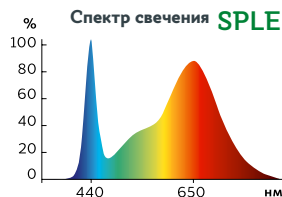

Светильники помогут вам радоваться растениям круглый год или вырастить здоровую рассаду, удобную для пересадки. Для рассады рекомендуемое расстояние до листьев не менее 15 см, длительность светового дня 12

часов. Для комнатных растений рекомендуемое расстояние до листьев не менее 20 см. Увеличивайте расстояние до листьев для теневыносливых растений до 40 см. Темновая фаза для большинства культур не менее 8 часов.

Для уточнения потребности в освещенности и длительности светового дня конкретной культуры смотрите рекомендации в специализированной литературе, а также на нашем сайте <https://полныйспектр.рф>.

Модель	Код для заказа	Фотосинтетический фотонный поток	Габаритные размеры светильника	Материал корпуса	Грунтовая упаковка	Тип инд. упаковки
		мкмоль/с	мм			
ULZ-P81-36W/SPLE IP65 CLEAR	UL-00012540	58	1200x63x40	пластик	25	картон
ULZ-P81-45W/SPLE IP65 CLEAR	UL-00012541	72	1500x63x40	пластик	25	картон
ULZ-P82-36W/SPBR IP65 CLEAR	UL-00012542	58	1200x63x40	пластик	25	картон
ULZ-P82-45W/SPBR IP65 CLEAR	UL-00012543	72	1500x63x40	пластик	25	картон

Для организации режима освещения используйте таймер **UST-M10** (в комплект не входит)

Для установки используйте подставку **UFP-G26S H60 WHITE** (в комплект не входит)