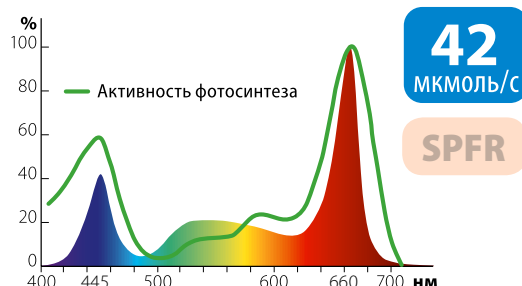

НАБОР СВЕТОДИОДНЫХ ТРЕКОВЫХ СВЕТИЛЬНИКОВ *ULB-P37-12W/SPFR WHITE SET2*

ДЛЯ ПОДСВЕТКИ «ЗЕЛЕННЫХ СТЕН»

- Уникальный спектр света, максимально подходящий для фотосинтеза.
- Не раздражает глаза и не требует экранирования зоны выращивания.
- Гарантированно низкий уровень потребления электроэнергии.

2×12 Вт
W

IP40

24
МЕСЯЦА
ГАРАНТИИ

30 000
ЧАСОВ СЛУЖБЫ

170–240 В/В~
50 Гц/Hz

Наименование	Код для заказа	Потребляемая мощность одного светильника	Потребляемая мощность набора	Визуальное восприятие спектра	Фотосинтетический фотонный поток одного светильника	Фотосинтетический фотонный поток набора	Материал корпуса	Габаритные размеры	Тип индивидуальной упаковки	Транспортная упаковка
		Вт	Вт		мкмоль/с	мкмоль/с		мм		шт.
ULB-P37-12W/SPFR WHITE SET2	UL-00012578	12	24	кремовый	21	42	алюминий, пластик	80×36×475	картон	20