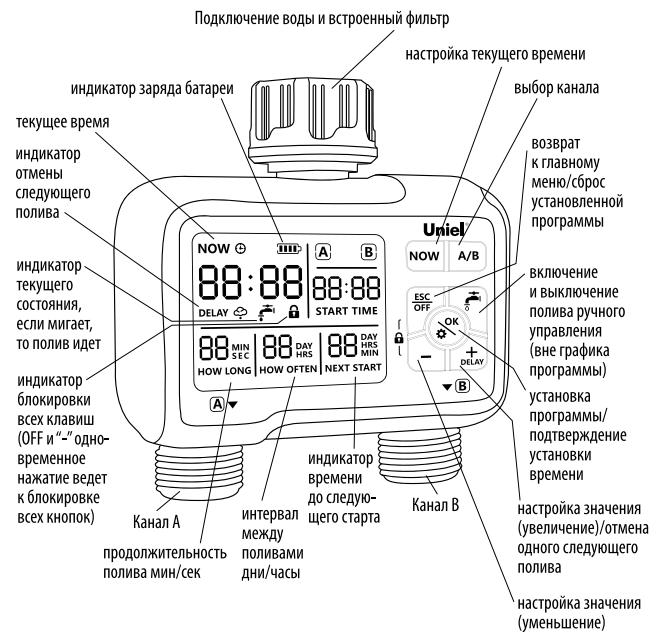

Нормальная работа устройства невозможна при недостаточном напоре (особенно в самотечных системах) и при наличии загрязнений в воде.

Uniel®

ТАЙМЕР W42

ДЛЯ АВТОМАТИЧЕСКОГО ПОЛИВА

- ✓ 2 канала по 1 программе
- ✓ Полив в ручном режиме
- ✓ Ручная отмена полива
- ✓ Блокировка клавиш
- ✓ Индикатор заряда батареи