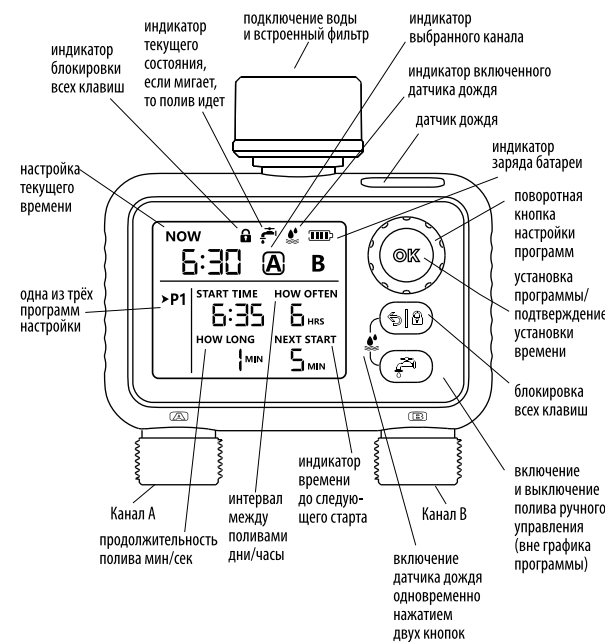

Uniel®

ТАЙМЕР W43

ДЛЯ АВТОМАТИЧЕСКОГО ПОЛИВА

- ✓ 2 канала по 3 программы
- ✓ Полив в ручном режиме
- ✓ Ручная отмена полива
- ✓ Датчик дождя
- ✓ Блокировка клавиш
- ✓ Индикатор заряда батареи