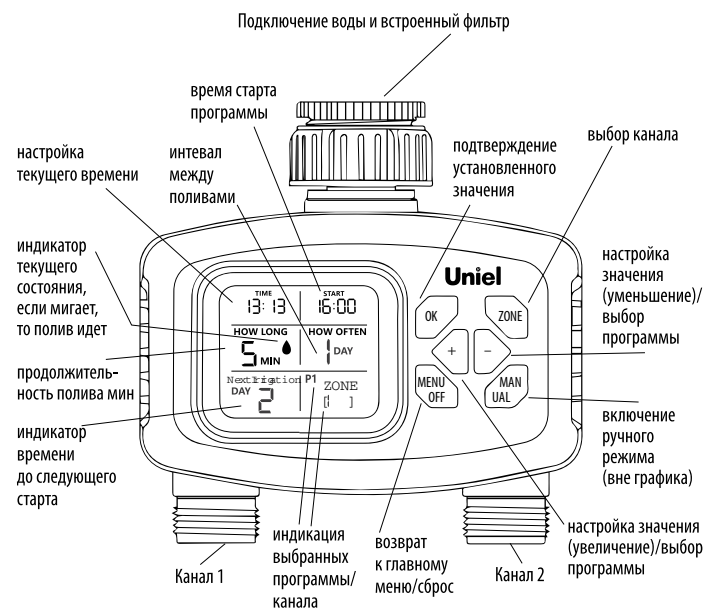

Нормальная работа устройства невозможна при недостаточном напоре (особенно в самотечных системах) и при наличии загрязнений в воде.

ТАЙМЕР W44

ДЛЯ АВТОМАТИЧЕСКОГО ПОЛИВА

Видеоинструкция

- ✓ 2 канала по 4 программы
- ✓ Полив в ручном режиме
- ✓ Ручная отмена полива