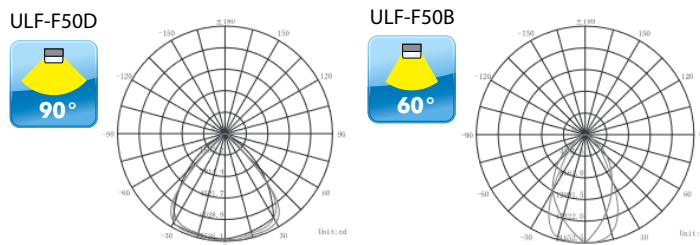

Клапан выравнивания давления и отвода конденсата

- 50000 ЧАСОВ СЛУЖБЫ / HOURS LONG LIFE
- 24 МЕСЯЦА ГАРАНТИИ
- IP65
- ≥80 Ra
- 30° / +40°
- cosφ 0,9
- от 200 до 240В
- EMC

| Наименование | Код для заказа | Мощность Вт | Цветовая температура К | Световой поток лм | Угол светового потока, ° | Напряжение В | Частота Гц | Класс энергопотребления | Коэффициент мощности cos φ | Класс защиты от поражения электрическим током | Габаритные размеры (ШxГxВ) мм | Транспортная упаковка шт. |
|--|----------------|----------------|---------------------------|----------------------|--------------------------|-----------------|---------------|-------------------------|-------------------------------|---|----------------------------------|------------------------------|
| ULF-F50D-150W/6500K IP65 200-240V GREY | UL-00011177 | 150 | 6500 | 13500 | 90 | 200-240 | 50 | A++ | ≥0,9 | I | 329x25x248 | 5 |
| ULF-F50B-200W/6500K IP65 200-240V GREY | UL-00012763 | 200 | 6500 | 18000 | 60 | 200-240 | 50 | A++ | ≥0,9 | I | 378x25x280 | 5 |
| ULF-F50B-300W/6500K IP65 200-240V GREY | UL-00011179 | 300 | 6500 | 27000 | 60 | 200-240 | 50 | A++ | ≥0,9 | I | 425x27x315 | 4 |
| ULF-F50B-400W/6500K IP65 200-240V GREY | UL-00011180 | 400 | 6500 | 36000 | | 200-240 | 50 | A++ | ≥0,9 | I | 470x28x360 | 4 |