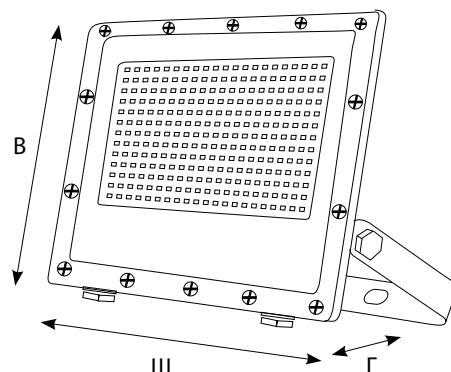

Клапан выравнивания давления и отвода конденсата

- 50000 ЧАСОВ СЛУЖБЫ / HOURS LONG LIFE
- 24 МЕСЯЦА ГАРАНТИИ
- IP65
- ≥80 Ra
- 30° / +40°
- cosφ 0,9
- от 200 до 240В
- EMC

| Наименование | Код для заказа | Мощность Вт | Цветовая температура К | Световой поток лм | Угол светового потока, ° | Напряжение В | Частота Гц | Класс энергопотребления | Коэффициент мощности cos φ | Класс защиты от поражения электрическим током | Габаритные размеры (ШxГxВ) мм | Транспортная упаковка шт. |
|--|----------------|----------------|---------------------------|----------------------|--------------------------|-----------------|---------------|-------------------------|-------------------------------|---|----------------------------------|------------------------------|
| ULF-F50D-150W/6500K IP65 200-240V GREY | UL-00011177 | 150 | 6500 | 13500 | 90 | 200-240 | 50 | A++ | ≥0,9 | I | 329x25x248 | 5 |
| ULF-F50B-200W/6500K IP65 200-240V GREY | UL-00012763 | 200 | 6500 | 18000 | 60 | 200-240 | 50 | A++ | ≥0,9 | I | 378x25x280 | 5 |
| ULF-F50B-300W/6500K IP65 200-240V GREY | UL-00011179 | 300 | 6500 | 27000 | 60 | 200-240 | 50 | A++ | ≥0,9 | I | 425x27x315 | 4 |
| ULF-F50B-400W/6500K IP65 200-240V GREY | UL-00011180 | 400 | 6500 | 36000 | | 200-240 | 50 | A++ | ≥0,9 | I | 470x28x360 | 4 |