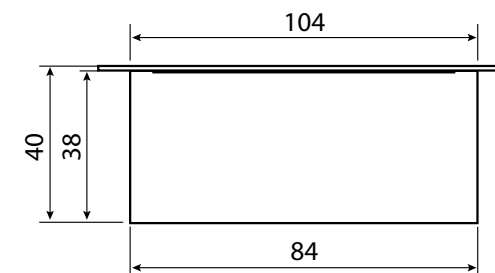

# Светильники светодиодные для потолков Грильято серии ULP-0808 «МИНИ-ДОМИНО» для ячеек размером 86x86 мм

ВСТРАИВАЕМЫЕ

Идеально подходят под ячейки потолочных систем Грильято — не требуется дополнительных работ по устройству посадочных мест.

ULP-0808 7 W

7 Вт

42 Вт

Наименование	Код для заказа	Мощность Вт	Световой поток лм	Цветовая температура К	Напряжение В	Габаритные размеры светильника мм	Цвет корпуса	Тип рассеивателя	Упаковка	Транспортная упаковка шт.
ULP-0808 7W/4000K IP40 GRILYATO OPAL WHITE	UL-00012805	7	788	4000	180-260	104x104x40	светло-серый, RAL 7035	опал (матовый)	картон	42
ULP-0808 7W/4000K IP40 GRILYATO OPAL BLACK	UL-00012806	7	788		180-260	104x104x40	черный, RAL 9005		картон	42
ULP-0808 42W/4000K IP40 GRILYATO OPAL WHITE KIT06	UL-00012807	42	4728	4000	180-260	104x104x40	светло-серый, RAL 7035	призма	картон	8
ULP-0808 42W/4000K IP40 GRILYATO OPAL BLACK KIT06	UL-00012808	42	4728		180-260	104x104x40	черный, RAL 9005		картон	8
ULP-0808 7W/4000K IP40 GRILYATO WHITE	UL-00011900	7	868	4000	180-260	104x104x40	светло-серый, RAL 7035	призма	картон	42
ULP-0808 7W/4000K IP40 GRILYATO BLACK	UL-00011899	7	868		180-260	104x104x40	черный, RAL 9005		картон	42
ULP-0808 42W/4000K IP40 GRILYATO WHITE KIT06	UL-00011060	42	5208		180-260	104x104x40	светло-серый, RAL 7035		картон	8
ULP-0808 42W/4000K IP40 GRILYATO BLACK KIT06	UL-00011061	42	5208		180-260	104x104x40	черный, RAL 9005		картон	8