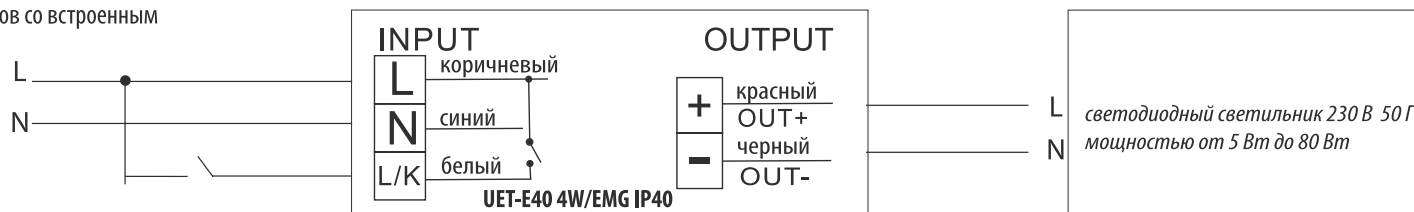

БЛОК ПИТАНИЯ АВАРИЙНОГО ОСВЕЩЕНИЯ УНИВЕРСАЛЬНЫЙ UET-E40

(а) для светильников со встроенным блоком питания.

(б) для светильников с внешним блоком питания.