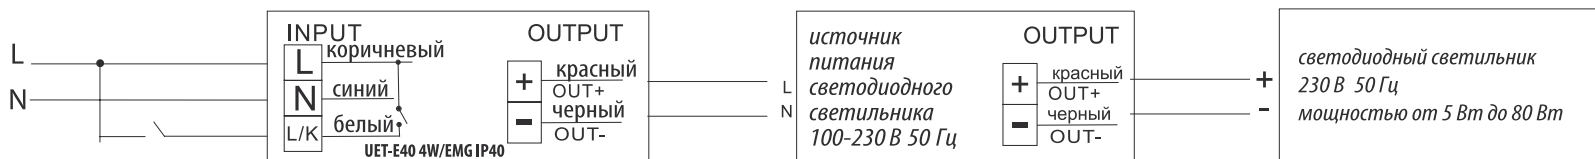

# БЛОК ПИТАНИЯ АВАРИЙНОГО ОСВЕЩЕНИЯ УНИВЕРСАЛЬНЫЙ UET-E40

(а) для светильников со встроенным блоком питания.

(б) для светильников с внешним блоком питания.

**Режим «АС/DC»** — светильник включен в штатном режиме при подключении к сети 230 В 50 Гц и при аварийном отключении электрической сети переходит в режим работы 4 Вт от аварийного блока. (Список моделей см. стр. 3).