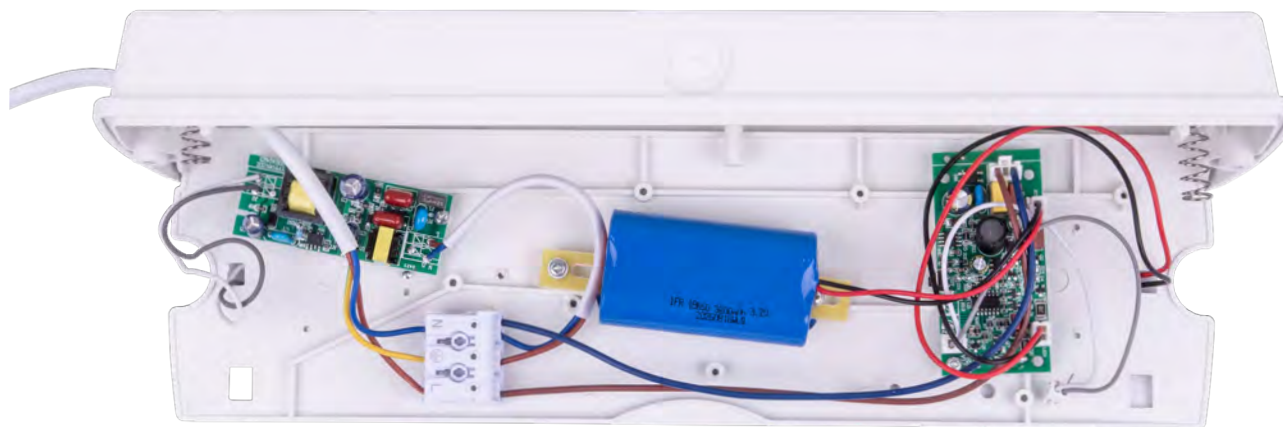

Литий-железо-фосфатный аккумулятор (LiFePO₄) — разновидность литий-ионных аккумуляторов.

Пришёл в бытовой сегмент с рынка электромобилей и обладает следующими преимуществами:

- В отличие от других литий-ионных аккумуляторов, имеет **стабильное напряжение разряда**, поэтому световой поток светильника сохраняется на уровне **800 лм** вплоть до полного разряда.
- Обеспечивает более **длительный срок службы** и **медленнее теряет ёмкость** по сравнению с другими литий-ионными аккумуляторами.
- Стабильно работает при отрицательных температурах **до -10 °С**.