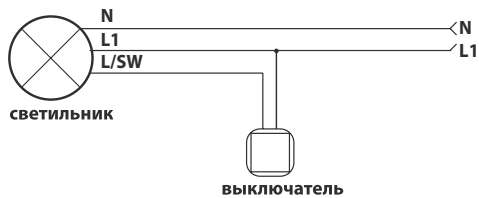

СВЕТИЛЬНИК СВЕТОДИОДНЫЙ АВАРИЙНОГО ОСВЕЩЕНИЯ ULR-E51

Uniel

Светодиодные аварийные светильники ULR-E51 предназначены для освещения помещений в условиях аварийного отключения напряжения электрической сети и для указания направления эвакуации.

Схема подключения AC/DC с выключателем

Режим AC/DC:

Светильник включен при подключении к сети 220 В 50 Гц на полную мощность 10 Вт 800 лм. При аварийном отключении электрической сети светильник переходит в режим DC 400 лм.