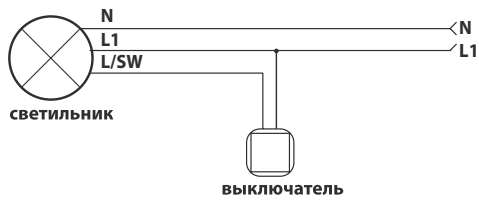

СВЕТИЛЬНИК СВЕТОДИОДНЫЙ АВАРИЙНОГО ОСВЕЩЕНИЯ ULR-E51

Uniel

Светодиодные аварийные светильники ULR-E51 предназначены для освещения помещений в условиях аварийного отключения напряжения электрической сети и для указания направления эвакуации.