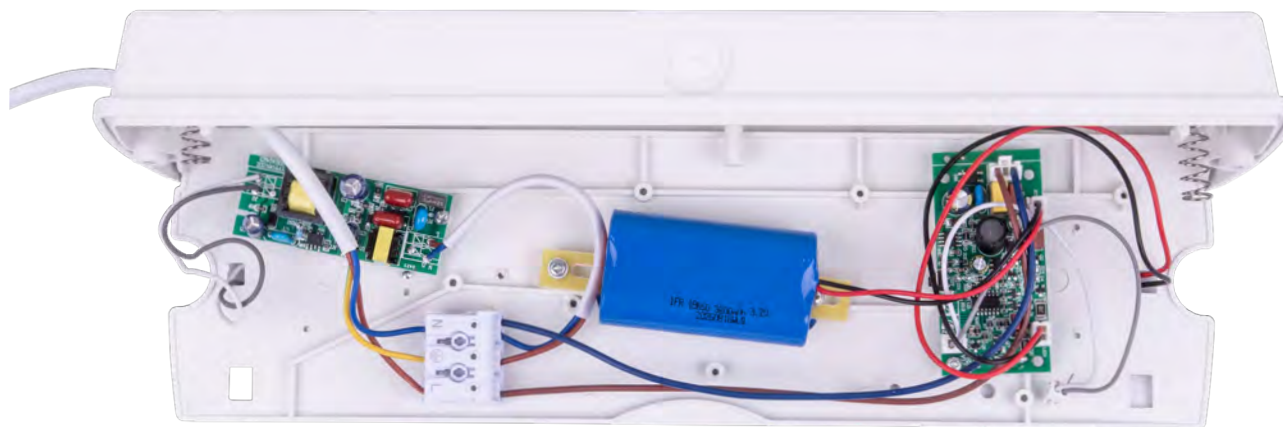

СВЕТИЛЬНИК СВЕТОДИОДНЫЙ АВАРИЙНОГО ОСВЕЩЕНИЯ ULR-E51

Uniel

Светодиодные аварийные светильники ULR-E51 предназначены для освещения помещений в условиях аварийного отключения напряжения электрической сети и для указания направления эвакуации.

Схема подключения в аварийном режиме DC

Режим DC:

При отключенном питании сети 220 В 50 Гц светильник включается от аккумуляторной батареи 400 лм. При подключении к сети 220 В 50 Гц светильник выключен.

Состав комплекта: светильник, наклейка "ВЫХОД", инструкция по эксплуатации/ гарантийный талон.

Наименование	Код для заказа	Режим работы светильника	Мощность основное освещение AC		Световой поток аварийный режим DC		Световой поток основное освещение AC	Световой поток аварийный режим DC	Цветовая температура	Свет	Материал корпуса	Габаритные размеры	Тип индивидуальной упаковки	Транспортная упаковка
			Вт	Вт	лм	лм								
ULR-E51-10W/4000K WHITE ВЫХОД/EXIT S01	UL-00013388	AC/DC	10	4	800	400	4000	белый	АБС пластик/прозрачный поликарбонат	355x110x55	картон	20		
ULR-E51-10W/6500K WHITE ВЫХОД/EXIT S01	UL-00013487	AC/DC	10	4	800	400	6500	дневной	АБС пластик/прозрачный поликарбонат	355x110x55	картон	20		

РАССЕИВАТЕЛЬ UFD-E51 ДЛЯ МОДЕЛИ ULR-E51

Состав комплекта: Рассеиватель, саморезы 2 шт., наклейка "ВЫХОД" 2 шт., инструкция по эксплуатации/гарантийный талон.

Наименование	Код для заказа	Материал корпуса	Габаритные размеры	Габаритный размер ULR-E51 с рассеивателем в сборе	Тип индивидуальной упаковки	Транспортная упаковка
				ММ		ШТ.
UFD-E51 ВЫХОД/EXIT S02	UL-00013640	Полипропилен	350×110×190	220×110×350	пакет	24