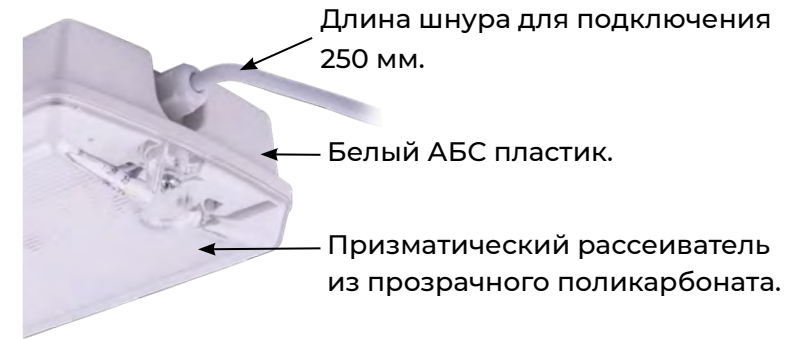

Состав комплекта: светильник, наклейка "ВЫХОД", инструкция по эксплуатации/ гарантийный талон.