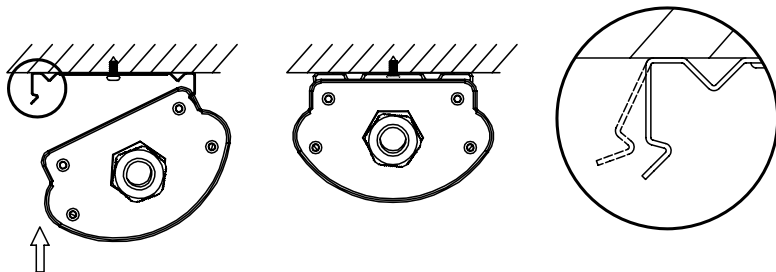

Светильники светодиодные пылевлагозащищенные с ударопрочным корпусом IK06 ULT-Q218

НОВИНКИ!

Удобный монтаж