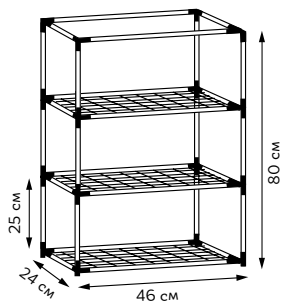

NEW

UGH-R01 H80
WHITE/WHITE
ECONOM

UGH-R02 H105
WHITE/WHITE
ECONOM

- Прочный чехол из прозрачного ПВХ сохраняет тепло, химически стойкий, термостойкий.
- Металлические трубки Ø9,5 мм.
- Удобные молнии и завязки на тенте для проветривания и полива.

Состав комплекта:
каркас, тент,
инструкция по сборке.

Модель	Код	Габаритные размеры	Диаметр металлических трубок	Материал/цвет каркаса	Материал/цвет тента	Тип индивидуальной упаковки	Транспортная упаковка	шт.
		см	мм					
UGH-R01 H80 WHITE/WHITE ECONOM	NEW UL-00013295	46×24×80	9,5	металл/белый	ПВХ/прозрачный	картон		8
UGH-R02 H105 WHITE/WHITE ECONOM	NEW UL-00013296	46×24×105	9,5	металл/белый	ПВХ/прозрачный	картон		8

Предельная нагрузка на каждую полку:

точная

распределенная