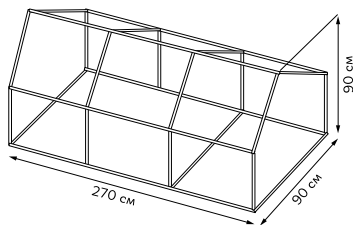

Состав комплекта:

каркас, тент, инструкция по сборке.

Предельная нагрузка на каждую полку:

точная

распределенная

Модель	Код	Габаритные размеры	Диаметр металлических трубок	Материал/цвет каркаса	Материал/цвет тента	Тип индивидуальной упаковки
		см	мм			
UGH-R30 H190 WHITE/WHITE	NEW UL-00013294	69×49×190	16	металл, пластик/ белый	армированный полиэтилен/ белый	картон

**UGH-S30 L120
GREEN/GREEN**

**UGH-S31 L180
GREEN/GREEN**

- Прочная УФ-устойчивая армированная пленка плотностью 135 г/м².
- Прочные металлические трубки.
- Удобные молнии и завязки на тенте для проветривания и полива.

Состав комплекта:
каркас, тент,
инструкция по сборке.

Модель	Код	Габаритные размеры	Диаметр металлических трубок	Материал/цвет каркаса	Материал/цвет тента	Тип индивидуальной упаковки
		см	мм			
UGH-S30 L120 GREEN/GREEN	UL-00011814	120×60×60	12	металл/зеленый	армированный полиэтилен/зеленый	картон
UGH-S31 L180 GREEN/GREEN	UL-00011689	180×90×90	16	металл/зеленый	армированный полиэтилен/зеленый	картон