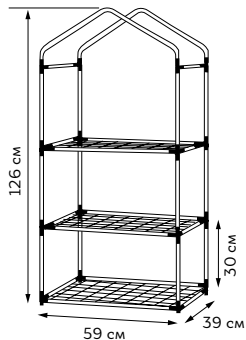

Состав комплекта:
каркас, тент,
инструкция по сборке.

Модель	Код	Габаритные размеры	Диаметр металлических трубок	Материал/цвет каркаса	Материал/цвет тента	Тип индивидуальной упаковки	Транспортная упаковка	шт.
		см	мм					
UGH-R01 H80 WHITE/WHITE ECONOM	NEW UL-00013295	46×24×80	9,5	металл/белый	ПВХ/прозрачный	картон		8
UGH-R02 H105 WHITE/WHITE ECONOM	NEW UL-00013296	46×24×105	9,5	металл/белый	ПВХ/прозрачный	картон		8

Предельная нагрузка на каждую полку:

точная

распределенная

UGH-R10 H125
GREEN/WHITE

UGH-R20 H160
GREEN/WHITE

- Прочная УФ-устойчивая армированная пленка плотностью 135 г/м².
- Прочные металлические трубки.
- Удобные молнии и завязки на тенте для проветривания и полива.

Состав комплекта:
каркас, тент,
инструкция по сборке.

Модель	Код	Габаритные размеры	Диаметр металлических трубок	Материал/цвет каркаса	Материал/цвет тента	Тип индивидуальной упаковки
		СМ	ММ			
UGH-R10 H125 GREEN/WHITE	UL-00011683	59×39×126	13	металл/зеленый	армированный полиэтилен/белый	картон
UGH-R20 H160 GREEN/WHITE	UL-00011685	69×49×160	16	металл/зеленый	армированный полиэтилен/белый	картон

Состав комплекта:

каркас, тент, инструкция по сборке.

Предельная нагрузка на каждую полку:

точная

распределенная

Модель	Код	Габаритные размеры	Диаметр металлических трубок	Материал/цвет каркаса	Материал/цвет тента	Тип индивидуальной упаковки
		см	мм			
UGH-R30 H190 WHITE/WHITE	NEW UL-00013294	69×49×190	16	металл, пластик/ белый	армированный полиэтилен/ белый	картон