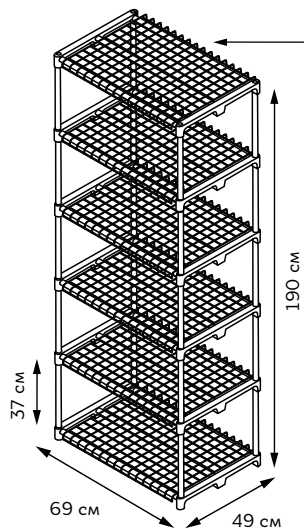

Состав комплекта:
каркас, тент,
инструкция по сборке.

Модель	Код	Габаритные размеры	Диаметр металлических трубок	Материал/цвет каркаса	Материал/цвет тента	Тип индивидуальной упаковки
		СМ	ММ			
UGH-R10 H125 GREEN/WHITE	UL-00011683	59×39×126	13	металл/зеленый	армированный полиэтилен/белый	картон
UGH-R20 H160 GREEN/WHITE	UL-00011685	69×49×160	16	металл/зеленый	армированный полиэтилен/белый	картон

Предельная нагрузка на каждую полку:

точная

распределенная

ПАРНИКИ-СТЕЛЛАЖИ ДЛЯ ВЫРАЩИВАНИЯ РАССАДЫ И АРОМАТНЫХ ТРАВ

NEW

Крышу можно использовать как полку.

UGH-R30 H190
WHITE/WHITE

- Прочная УФ-устойчивая армированная пленка плотностью 135 г/м².
- Прочный каркас из металла и пластика.
- Удобные молнии и завязки на тенте для проветривания и полива.

Состав комплекта:

каркас, тент, инструкция по сборке.

Предельная нагрузка на каждую полку:

точная

распределенная

Модель	Код	Габаритные размеры	Диаметр металлических трубок	Материал/цвет каркаса	Материал/цвет тента	Тип индивидуальной упаковки
		см	мм			
UGH-R30 H190 WHITE/WHITE	NEW UL-00013294	69×49×190	16	металл, пластик/ белый	армированный полиэтилен/ белый	картон