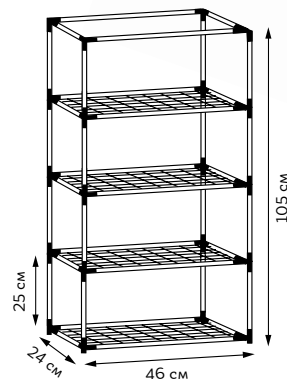

NEW

UGH-R01 H80
WHITE/WHITE
ECONOM

UGH-R02 H105
WHITE/WHITE
ECONOM

- Прочный чехол из прозрачного ПВХ сохраняет тепло, химически стойкий, термостойкий.
- Металлические трубки Ø9,5 мм.
- Удобные молнии и завязки на тенте для проветривания и полива.

Состав комплекта:
каркас, тент,
инструкция по сборке.

Модель	Код	Габаритные размеры	Диаметр металлических трубок	Материал/цвет каркаса	Материал/цвет тента	Тип индивидуальной упаковки	Транспортная упаковка	шт.
		см	мм					
UGH-R01 H80 WHITE/WHITE ECONOM	NEW UL-00013295	46×24×80	9,5	металл/белый	ПВХ/прозрачный	картон		8
UGH-R02 H105 WHITE/WHITE ECONOM	NEW UL-00013296	46×24×105	9,5	металл/белый	ПВХ/прозрачный	картон		8

Предельная нагрузка на каждую полку:

точная

распределенная