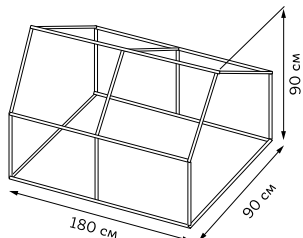

- Прочная УФ-устойчивая армированная пленка плотностью 135 г/м².
- Прочные металлические трубки.
- Удобные молнии и завязки на тенте для проветривания и полива.

Состав комплекта:
каркас, тент,
инструкция по сборке.

Модель	Код	Габаритные размеры	Диаметр металлических трубок	Материал/цвет каркаса	Материал/цвет тента	Тип индивидуальной упаковки
		см	мм			
UGH-S30 L120 GREEN/GREEN	UL-00011814	120×60×60	12	металл/зеленый	армированный полиэтилен/зеленый	картон
UGH-S31 L180 GREEN/GREEN	UL-00011689	180×90×90	16	металл/зеленый	армированный полиэтилен/зеленый	картон