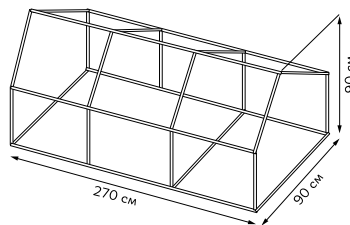

- Прочная УФ-устойчивая армированная пленка плотностью 135 г/м².
- Прочные металлические трубки.
- Удобные молнии и завязки на тенте для проветривания и полива.

Состав комплекта:
каркас, тент,
инструкция по сборке.

Модель	Код	Габаритные размеры	Диаметр металлических трубок	Материал/цвет каркаса	Материал/цвет тента	Тип индивидуальной упаковки
		см	мм			
UGH-S32 L270 GREEN/GREEN	UL-00011691	270×90×90	16	металл/зеленый	армированный полиэтилен/зеленый	картон
UGH-S33 L270 GREEN/GREEN	UL-00012744	270×90×90	16	металл/зеленый	армированный полиэтилен/зеленый	картон