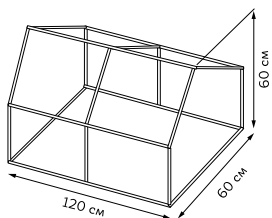

Состав комплекта:
каркас, тент,
инструкция по сборке.

Модель	Код	Габаритные размеры	Диаметр металлических трубок	Материал/цвет каркаса	Материал/цвет тента	Тип индивидуальной упаковки
		СМ	ММ			
UGH-R10 H125 GREEN/WHITE	UL-00011683	59×39×126	13	металл/зеленый	армированный полиэтилен/белый	картон
UGH-R20 H160 GREEN/WHITE	UL-00011685	69×49×160	16	металл/зеленый	армированный полиэтилен/белый	картон

Состав комплекта:

каркас, тент, инструкция по сборке.

Предельная нагрузка на каждую полку:

точная

распределенная

Модель	Код	Габаритные размеры	Диаметр металлических трубок	Материал/цвет каркаса	Материал/цвет тента	Тип индивидуальной упаковки
		см	мм			
UGH-R30 H190 WHITE/WHITE	NEW UL-00013294	69×49×190	16	металл, пластик/ белый	армированный полиэтилен/ белый	картон