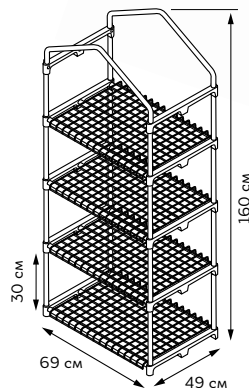

Состав комплекта:
каркас, тент,
инструкция по сборке.

Модель	Код	Габаритные размеры	Диаметр металлических трубок	Материал/цвет каркаса	Материал/цвет тента	Тип индивидуальной упаковки	Транспортная упаковка	шт.
		см	мм					
UGH-R01 H80 WHITE/WHITE ECONOM	NEW UL-00013295	46×24×80	9,5	металл/белый	ПВХ/прозрачный	картон		8
UGH-R02 H105 WHITE/WHITE ECONOM	NEW UL-00013296	46×24×105	9,5	металл/белый	ПВХ/прозрачный	картон		8

Предельная нагрузка на каждую полку:

точная

распределенная

UGH-R10 H125
GREEN/WHITE

UGH-R20 H160
GREEN/WHITE

- Прочная УФ-устойчивая армированная пленка плотностью 135 г/м².
- Прочные металлические трубки.
- Удобные молнии и завязки на тенте для проветривания и полива.

Состав комплекта:
каркас, тент,
инструкция по сборке.

Модель	Код	Габаритные размеры	Диаметр металлических трубок	Материал/цвет каркаса	Материал/цвет тента	Тип индивидуальной упаковки
		СМ	ММ			
UGH-R10 H125 GREEN/WHITE	UL-00011683	59×39×126	13	металл/зеленый	армированный полиэтилен/белый	картон
UGH-R20 H160 GREEN/WHITE	UL-00011685	69×49×160	16	металл/зеленый	армированный полиэтилен/белый	картон

Состав комплекта:

каркас, тент, инструкция по сборке.

Предельная нагрузка на каждую полку:

точная

распределенная

Модель	Код	Габаритные размеры	Диаметр металлических трубок	Материал/цвет каркаса	Материал/цвет тента	Тип индивидуальной упаковки
		см	мм			
UGH-R30 H190 WHITE/WHITE	NEW UL-00013294	69×49×190	16	металл, пластик/ белый	армированный полиэтилен/ белый	картон