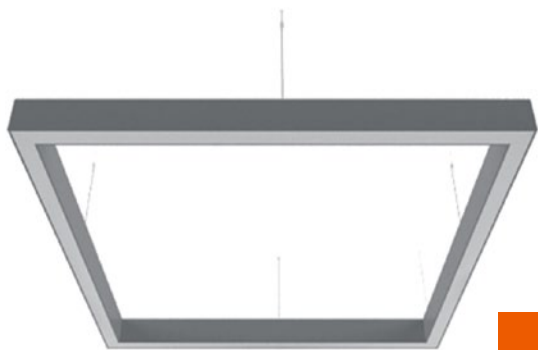

**ПОДВЕСНЫЕ
И НАКЛАДНЫЕ**

Светодиодные светильники линейные ULO-K

Для освещения торговых залов,
галерей и офисов.
Подходят для жилых
помещений.

Варианты исполнения цвета корпуса:
серебристый, чёрный, бронза, шампань

2 ВИДА МОНТАЖА

подвесной*

накладной

*Комплект креплений UFL-H02 SILVER 100 POLYBAG не входит
в комплект поставки светильника и заказывается отдельно

КОЭФФИЦИЕНТ
ПУЛЬСАЦИИ
<0,5%

Ra
≥ 85

cosφ
0,9

от **176**
до **265В**

5
ЛЕТ
ГАРАНТИИ

IP40

50 000
ЧАСОВ СЛУЖБЫ

140
лм/Вт

Наименование	Код для заказа	Мощность Вт	Световой поток лм	Цветовая температура К	Угол светового потока °	Габаритные размеры мм	Класс энергопотребления	Транспортная упаковка	
									шт.
ULO-K12A 30W/4000K/S25 IP40 SILVER	UL-00011506	30	3600	4000	120	250×250×70	A+	1	
ULO-K12A 30W/5000K/S25 IP40 SILVER	UL-00011507	30	3660	5000		250×250×70		1	
ULO-K12A 60W/4000K/S50 IP40 SILVER	UL-00011508	60	7200	4000		500×500×70		1	
ULO-K12A 60W/5000K/S50 IP40 SILVER	UL-00011509	60	7320	5000		500×500×70		1	
ULO-K12A 90W/4000K/S75 IP40 SILVER	UL-00011510	90	10800	4000		750×750×70		1	
ULO-K12A 90W/5000K/S75 IP40 SILVER	UL-00011511	90	10980	5000		750×750×70		1	
ULO-K12A 120W/4000K/S120 IP40 SILVER	UL-00011512	120	14400	4000		1200×1200×70		1	
ULO-K12A 120W/5000K/S120 IP40 SILVER	UL-00011513	120	14640	5000		1200×1200×70		1