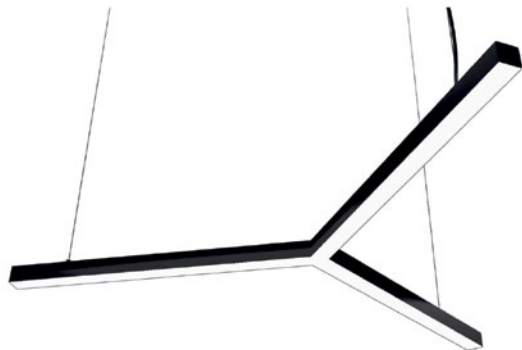

**ПОДВЕСНЫЕ
И НАКЛАДНЫЕ**

Светодиодные светильники линейные ULO-K

Для освещения торговых залов,
галерей и офисов.
Подходят для жилых
помещений.

Варианты исполнения цвета корпуса:
серебристый, чёрный, бронза, шампань

2 ВИДА МОНТАЖА

подвесной*

накладной

*Комплект креплений UFL-H02 SILVER 100 POLYBAG не входит в комплект поставки светильника и заказывается отдельно

КОЭФФИЦИЕНТ
ПУЛЬСАЦИИ
<0,5%

Ra
≥ 85

cosφ
0,9

от 176
до 265В

5
ЛЕТ
ГАРАНТИИ

IP40

50 000
ЧАСОВ СЛУЖБЫ

140
лм/Вт

Наименование	Код для заказа	Мощность Вт	Световой поток лм	Цветовая температура К	Угол светового потока °	Габаритные размеры мм	Класс энергопотребления	Транспортная упаковка	
									шт.
ULO-K14A 40W/4000K/L30 IP40 SILVER	UL-00011530	40	4800	4000	120	300×300×70	A+	1	
ULO-K14A 40W/5000K/L30 IP40 SILVER	UL-00011531	40	4880	5000		300×300×70		1	
ULO-K14A 75W/4000K/L55 IP40 SILVER	UL-00011532	75	9000	4000		550×550×70		1	
ULO-K14A 75W/5000K/L55 IP40 SILVER	UL-00011533	75	9150	5000		550×550×70		1	
ULO-K14A 115W/4000K/L85 IP40 SILVER	UL-00011534	115	13800	4000		850×850×70		1	
ULO-K14A 115W/5000K/L85 IP40 SILVER	UL-00011535	115	14030	5000		850×850×70		1	
ULO-K14A 150W/4000K/L115 IP40 SILVER	UL-00011536	150	18000	4000		1150×1150×70		1	
ULO-K14A 150W/5000K/L115 IP40 SILVER	UL-00011537	150	18300	5000		1150×1150×70		1	
ULO-K14A 180W/4000K/L140 IP40 SILVER	UL-00011538	180	21600	4000		1400×1400×70		1	
ULO-K14A 180W/5000K/L140 IP40 SILVER	UL-00011539	180	21960	5000		1400×1400×70		1